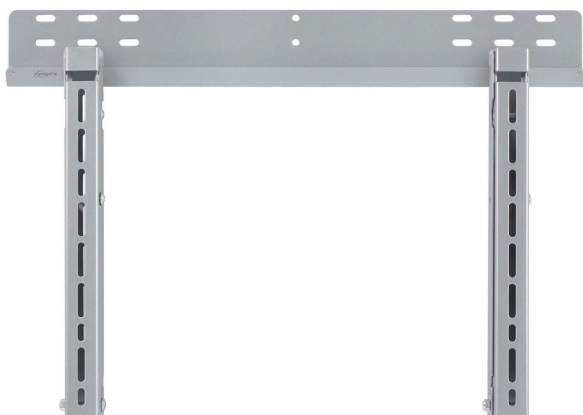

Philips
Držiak na stenu

22AV3200

Univerzálny držiak na stenu s funkciou naklonenia

Úspora priestoru vo vašej hotelovej izbe

S týmto vysokokvalitným držiakom na stenu môžete upevniť hotelový TV na stenu a ušetriť tým priestor v hotelovej izbe. Tento držiak na stenu sa jednoducho inštaluje a bude čistým a úhľadným riešením uchytenia

PHILIPS

Technické údaje

Príslušenstvo

- Dodávané príslušenstvo: Skrutky, Manuál používateľa, Záručný list

Rozmery

- Hmotnosť výrobku: 8 kg
- Šírka krabice: 717 mm

- Výška krabice: 72 mm
- Hĺbka krabice: 185 mm
- Hmotnosť vrátane balenia: 8,5 kg
- Rozmery produktu (ŠxHxV): 700 x 496 x 59
- Rozmery nástenných držiakov: 100 x 100, 200 x 100, 200 x 200, 400 x 400, 600 x 200, 600 x 400
- Uhol sklonu: 15°