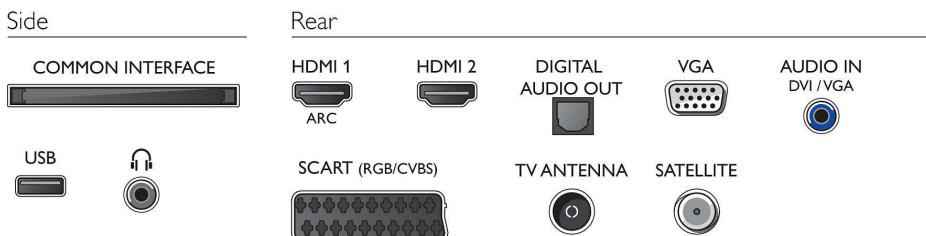

Spetsifikatsioon

Pilt/Ekraan

- Kuvasuhe: 4:3/16:9
- Ekraani diagonaalsuurus (tollides): 24 tolli
- Ekraani diagonaalsuurus (sentimeetrites): 60 cm
- Ekraan: Full HD LED
- Paneeli eraldusvõime: 1920 x 1080p
- Heledus: 250 cd/m²
- Pildiparandus: Digital Crystal Clear
- Tippvalgustugevus: 65 %

Toetatavad ekraani lahutusvõimed

- Arvutisisendid: kuni 1920 x 1080 värskendussagedusel 60 Hz
- Videosisendid: 24, 25, 30, 50, 60 Hz, kuni 1920 x 1080p

Tuuner/Vastuvõtt/Ülekanne

- Digi-TV: DVB-T/T2/T2-HD/C/S/S2
- Video taasesitus: NTSC, PAL, SECAM
- MPEG-tugi: MPEG2, MPEG4

Multimeedia rakendused

- Videoesitusvormingud: Pakendvormingud: AVI, MKV, H264/MPEG-4 AVC, MPEG-1, MPEG-2, MPEG-4, WMV9/VC1, HEVC (H.265)
- Muusikaesitusvormingud: AAC, MP3, WAV, WMA (v2 kuni v9.2)
- Toetatud subtiitrite formaadid: .SML, .SRT, .SSA, .SUB, .TXT, .ASS
- Pildiesitusvormingud: JPEG, BMP, GIF, PNG

Kasutaja interaktsioon

- Saated: Pause TV, USB-seadmele salvestamine*
- Kergesti kasutatav: Mitmfunktsiooniline nupp Home
- Uuendatav püsivara: Püsivara automaatselt uuendamise viisard, Püsivara on uuendatav USB kaudu
- Ekraaniformaadi reguleerimine: Automaatselt suum, Supersuum, 16 : 9-kuvasuhtega filmi laiendamine, Mõõtkavata, 4 : 3, 16 : 9
- Signaalitugevuse näidik
- Elektrooniline telekava*: 8-päevane elektrooniline telekava*

Connections

Väljalaske kuupäev
2023-10-21

Version: 3.2.2

EAN: 87 18863 01134 8

Heli

- Väljundvõimsus (RMS): 6 W
- Heli täiustused: Incredible Surround, Clear Sound, Automaatne helitugevuse ühtlustus, Bassi juhtimine, Nutikas heli

Ühenduvus

- HDMI-pesade arv: 2
- EasyLink HDMI-CEC: Puldi signaali edastus, Süsteemi heli juhtimine, Süsteemi ooterežiimi lülitamine, Esitamine ühe vajutusega
- SCART-pesade arv (RGB/CVBS): 1
- USB-pesade arv: 1
- Muud liidesed: Antenn IEC75, Satelliitühendus, Common Interface Plus (CI+), Digitaalne helisisend (optiline), Audiosisend (DVI), Kõrvaklapiväljund

Võimsus

- Toiteallikas: Vahelduvvool 220–240 V, 50–60 Hz
- Ümbristev temperatuur: 5 °C kuni 35 °C
- Energiatarve ooterežiimis: $\leq 0,3\text{ W}$
- Energiamärgise klass: A+
- EL-i energiamärgise võimsus: 19 W
- Energiasäästufunktsioonid: Automaatselt väljalülituse taimer, Ökorežiim, Pildi väljalülitamine (raadio kuulamiseks)
- Väljalülitatud seadme võimsustarve: $\leq 0,3$
- Aastane energiatarve: 28 kW/h
- Sisaldab pliidi: Jah*
- Elavhõbedasisaldus: 0 mg

Tarvikud

- Komplektis olevad tarvikud: Kaugjuhtimispult, 2 x AAA-patareid, Toitejuhe, Kiirjuhend, Juriidilise teabe ja ohutusnõuete brošüür, Lauapealne alus

Mõõtmed

- Seadme laius: 562,3 mm
- Seadme kõrgus: 336,63 mm
- Seadme sügavus: 61,78 mm
- Toote kaal: 3,22 kg
- Seadme laius (alusega): 562,3 mm
- Seadme kõrgus (alusega): 340,37 mm
- Seadme sügavus (alusega): 118,07 mm
- Toote kaal (alusega): 3,27 kg
- Karbi laius: 630 mm

Esiletõstetud

Karbi kõrgus 42,5 mm

Stabiilne kõrgus ja kerge. Teie väikese ekraaniga teleril on alati kättesaadavad oma lemmiksaateid kõrgelubisemakindlusega. Lisaks kuni toimetate garaaži, alusealune 0,7 m. Vahetult sporditulemustest grillimisel. Nii kaasakantavale telerile meeldib olla seal, kus on lõbus!

Digital Crystal Clear

Loomulike piltide jaoks igast allikast löi Philips funktsiooni Digital Crystal Clear. Ükskõik, kas te vaatate oma lemmiksarju, filme, uudiseid või korraldate lihtsalt sõpradega filmiõhtu — te naudite seda kõike optimaalse kontrastsuse, värvide ja teravusega.

Full HD LED TV

Pildikvaliteet on oluline. Tavalised HDTV-d on küll kvaliteetsed, kuid te ootate enamasti. Kujutage ette erksaid detaile koos kõrge heleduse, usumatu kontrastsuse ja realistlike värvidega, mis loovad elutruu pildi.

Kaks HDMI sisendit koos Easylinkiga

kaablipundarde tekkimist vältida tänu ühele HDMI-kaabli pildi- ja helisignaale edastamisele oma seadmetest telerisse. HDMI kasutab tihendamata signaale, kindlustades parima kvaliteedi jõudmise allikast ekraanile. Tänu Philipsi Easylinki funktsioonile saate ühtainust kaugjuhtimispulti kasutades juhtida suuremat osa teleri, DVD-mängija, Blu-Ray-mängija, digiboksi või kodukinosüsteemi funktsioonidest.