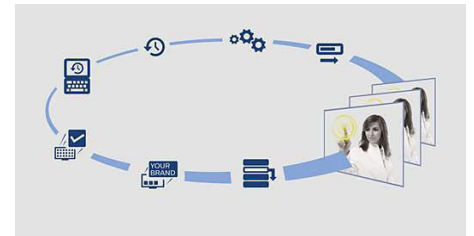

SmartInstall

Aplikácia SmartInstall zjednodušuje inštaláciu a údržbu vášho televízora. S jednoduchým webovým nástrojom môžete odteraz na diaľku konfigurovať a inštalovať svoje televízory bez nevyhnutnosti zavítať do príslušnej miestnosti! Vďaka tomu ušetríte čas a nebudete rušiť svojich hostí. Či už ide o aktualizáciu informačných stránok hotela alebo inštaláciu nových kanálov, aplikácia SmartInstall sa postará o všetko.

Zobrazenie hodín na obrazovke

Vďaka novej funkcii zobrazovania hodín na obrazovke môžu hostia získať jednoduchý prístup k aktuálnemu času. Po stlačení tlačidla sa hodiny zobrazia na obrazovke televízora, pričom spájajú lepšiu viditeľnosť a nižšiu spotrebu energie.