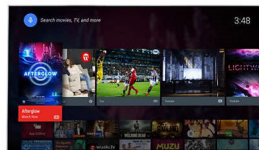

Quad Core + Android

O processador Quad Core da Philips une-se ao poder do Android para proporcionar uma experiência de jogo emocionante. E com o sistema Android no seu televisor, poderá navegar, iniciar aplicações e reproduzir vídeos de uma forma extremamente rápida, intuitiva e divertida.

Google Play

O Google Play™ possui um vasto catálogo de jogos de alta qualidade para todas as idades. Otimizados para serem utilizados no seu televisor, estes têm uma ótima aparência e são muito divertidos. Não necessita de ocupar espaço em casa com mais uma consola de jogos; com um comando de jogos USB universal pode navegar e jogar facilmente.

Jogos em nuvem

Os jogos em nuvem oferecem um vasto catálogo online de jogos de alta qualidade para todas as idades, todos os gostos e todos os níveis de jogo. Basta escolher um jogo e jogá-lo no seu televisor!

DTS Premium Sound

Óptimos altifalantes de televisor requerem um potente motor de processamento que preserve a pureza do conteúdo áudio original. O DTS Suite Premium foi concebido para proporcionar a experiência que os consumidores esperam de um processamento de som de topo de gama: som surround envolvente com graves profundos e ricos e conversas cristalinas fornecidas a níveis de volume máximos e sem oscilações, delimitações nem distorções.

Suporte em arco cromado curvo

Inspirado pela arquitectura, o suporte em arco da Philips apresenta um design aberto, moderno e equilibrado. O acabamento em cromado polido de alta qualidade e o efeito elegante em arco conferem um toque de estilo a qualquer divisão.