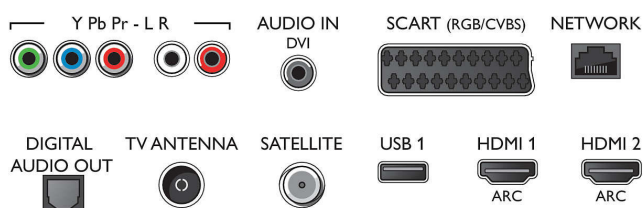

Especificações

Ambilight

- Funcionalidades Ambilight: Ambilight+Hue incorporado, Ambilight música, Modo de jogo, Adaptável à cor da parede, Modo Lounge light
- Versão da Ambilight: em 2 lados

2 colunas frequências médias e altas 10 W, subwoofer 30 W

- Rácio de visualização: 16:9
- Tamanho do ecrã na diagonal (pol.): 49 polegada
- Tamanho do ecrã na diagonal (métrico): 123 cm
- Visor: LED 4K Ultra HD

- Resolução do painel: 3840x2160
- Brilho: 400 cd/m²
- Melhoramento de imagem: Micro Dimming Pro, Ultra Resolution, Pixel Precise Ultra HD, Perfect Natural Motion
- Relação máxima da luminância: 65 %

Resolução suportada do ecrã

- Entradas para computador em HDMI1/2: até 4K UHD 3840 x 2160 a 60 Hz
- Entradas para computador em HDMI3/4: até 4K UHD 3840 x 2160 a 30Hz, até FHD 1920 x 1080 a

60 Hz

- Entradas de vídeo em HDMI1/2: até 4K UHD 3840 x 2160 a 60 Hz
- Entradas de vídeo em HDMI3/4: até FHD 1920 x 1080 a 60 Hz, até 4K UHD 3840 x 2160 a 30Hz

Sintonizador/recepção/transmissão

- Televisão Digital: DVB-T/T2/T2-HD/C/S/S2
- Reprodução de vídeo: NTSC, PAL, SECAM
- Suporte de MPEG: MPEG2, MPEG4
- Guia de programação*: Guia de programação eletrónico, 8 dias

Connections

Side

Rear