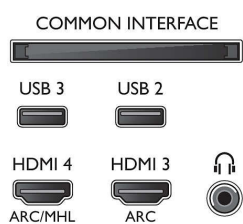

Especificações

Ambilight

- Funcionalidades Ambilight: Ambilight+Hue incorporado, Ambilight música, Modo de jogo, Adaptável à cor da parede, Modo Lounge light
- Versão da Ambilight: em 2 lados

2 colunas frequências médias e altas 10 W, subwoofer 30 W

- Rácio de visualização: 16:9
- Tamanho do ecrã na diagonal (pol.): 49 polegada
- Tamanho do ecrã na diagonal (métrico): 123 cm
- Visor: LED 4K Ultra HD

- Resolução do painel: 3840x2160
- Brilho: 400 cd/m²
- Melhoramento de imagem: Micro Dimming Pro, Ultra Resolution, Pixel Precise Ultra HD, Perfect Natural Motion
- Relação máxima da luminância: 65 %

Resolução suportada do ecrã

- Entradas para computador em HDMI1/2: até 4K UHD 3840 x 2160 a 60 Hz
- Entradas para computador em HDMI3/4: até 4K UHD 3840 x 2160 a 30Hz, até FHD 1920 x 1080 a

60 Hz

- Entradas de vídeo em HDMI1/2: até 4K UHD 3840 x 2160 a 60 Hz
- Entradas de vídeo em HDMI3/4: até FHD 1920 x 1080 a 60 Hz, até 4K UHD 3840 x 2160 a 30Hz

Sintonizador/recepção/transmissão

- Televisão Digital: DVB-T/T2/T2-HD/C/S/S2
- Reprodução de vídeo: NTSC, PAL, SECAM
- Suporte de MPEG: MPEG2, MPEG4
- Guia de programação*: Guia de programação eletrónico, 8 dias

Connections

Side