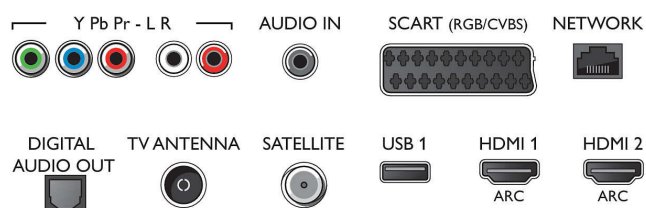

Podržana rezolucija zaslona

- Računalni ulazi na svim HDMI: pri 60 Hz, do 4K Ultra HD 3840x2160
- Video ulazi na svim HDMI: pri 24, 25, 30, 50, 60 Hz, do 4K Ultra HD 3840x2160p

Tjuner / Prijem / Prijenos

- Digitalni televizor: DVB-T/C/S/S2
- Reprodukcijski videozapisi: NTSC, PAL, SECAM
- Podrška za MPEG: MPEG2, MPEG4
- Vodič kroz programe*: Elektronički vodič kroz programe za 8 dana

Connections

Side

Rear