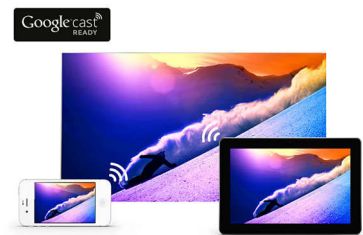

Google Cast

Upotrebom usluge Google Cast u kombinaciji s pametnim uređajem* iskoristite puni potencijal koji pruža Smart TV tvrtke Philips. Možete pretraživati web-mjesta, sadržaje i aplikacije te odabrati njihovo prikazivanje na televizoru pritiskom gumba. Najbolje od svega je što za vrijeme prikazivanja sadržaja na televizoru pametni uređaj možete nastaviti koristiti za druge radnje.