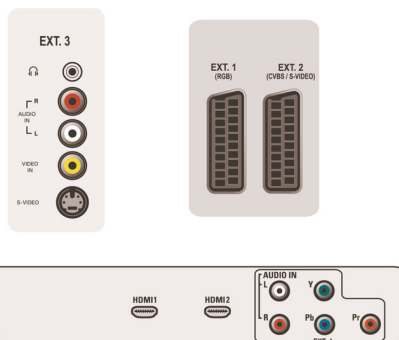

Συνδεσιμότητα

- Υποδοχή scart 1: Ήχος L/R, Είσοδος/έξοδος CVBS, RGB
- 2 εξωτερικά scart: Ήχος L/R, Είσοδος/έξοδος CVBS, Είσοδος S-Video
- 3 εξ.: Είσοδος S-Video, Είσοδος CVBS, Είσοδος ήχου L/R
- Ext 4: ΥΡbPr, Είσοδος ήχου L/R
- Ext 5: HDMI
- Ext 6: HDMI
- Αριθμός σκαρτ: 2
- Άλλες συνδέσεις: Έξοδος ακουστικών, Κοινή διασύνδεση

Ρεύμα

- Θερμοκρασία περιβάλλοντος: 5 °C έως 40 °C

- Τροφοδοσία ρεύματος: 220 - 240V, 50/60Hz
- Κατανάλωση ρεύματος: 300 W
- Κατανάλωση ρεύματος κατά την αναμονή: < 1 W

Αξεσουάρ

- Συμπεριλαμβανόμενα αξεσουάρ: Βάση τραπεζιού, Καλώδιο ρεύματος, Οδηγός γρήγορης έναρξης, Εγχειρίδιο χρήσεως, Κάρτα εγγραφής, Πιστοποιητικό εγγύησης, Τηλεχειριστήριο, Μπαταρίες για τηλεχειριστήριο
- Προαιρετικά αξεσουάρ: Επιδαπέδια βάση

Διαστάσεις

- Έγχρωμο περίβλημα: Μαύρο περίβλημα με πρόσψη σε έξτρα γυαλιστερό deco
- Διαστάσεις σετ (Π x Υ x Β): 1158 x 821 x 117 χιλ.
- Διαστάσεις συσκευής με βάση (Π x Υ x Β): 1158 x 821 x 325 χιλ.
- Βάρος προϊόντος: 31 κ.
- Βάρος προϊόντος (+βάση): 41 κ.
- Διαστάσεις κουτιού (Π x Υ x Β): 1260 x 857 x 306 χιλ.
- Βάρος με την συσκευασία: 46 κ.
- Με δυνατότητα ανάρτησης στον τοίχο VESA: 600 x 400 χιλ.