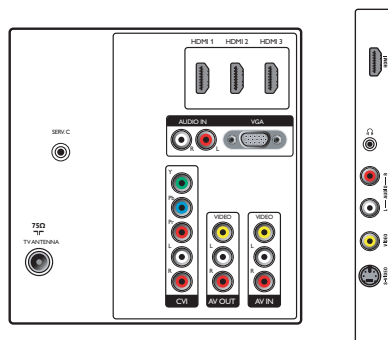

流光溢彩

- 流光溢彩功能: 双通道流光溢彩

支持的显示分辨率

计算机格式

分辨率	刷新率
640 x 480	60、72、75、85Hz
720 x 400	70Hz
800 x 600	60、72、75、85Hz
1024 x 768	60、70、75、85Hz
1280 x 768	60 赫兹
1280 x 1024	60Hz

视频格式

分辨率	刷新率
480i	60 赫兹
480p	60 赫兹
576i	50 赫兹
576p	50 赫兹
720p	50、60 赫兹
1080i	50、60 赫兹
1080p	24、50、60Hz
1080p	24、25、30Hz

音响

- 均衡器: 七段
- 输出功率 (RMS): 30 瓦
- 声音增强: 自动音量调衡, 图像均衡器, 超宽环绕声
- 声音系统: 单声道, 立体声, BBE

扬声器

- 内置扬声器: 2
- 扬声器类型: wOOx 扬声器

方便

- 儿童保护: 儿童锁 + 父母端控件
- 时钟: 主屏显示, 定时关机, 定时开机
- 连接增强: 捷联技术

- 便于安装: 自动存储, 微调, 节目名称, 排序
- 易于使用: 8 频道智能冲浪列表, 自动音量调衡, 节目表, 侧控
- 屏幕显示语言: 英语, 简体中文
- 遥控器: 电视
- 遥控器类型: PF05A08B
- 屏幕格式调整: 4:3, 电脑扩展 14:9, 电脑扩展 16:9, 字幕缩放, 超级变焦, 宽银幕
- 信号强度指示
- 灵智模式: 游戏, 电影, 个人, 节能模式, 标准, 鲜艳

- 1171 x 810 x 333 毫米
- VESA 壁挂式安装兼容: 400 x 400 毫米

附件

- 随附配件: 旋转支架, 电源线, 快速入门指南, 用户手册, 保修证书, 遥控器, 遥控器电池

调谐器 / 接收 / 发送

- 天线输入: 75 欧姆同轴 (IEC75)
- 电视制式: PAL I, PAL B/G, PAL D/K, SECAM B/G, SECAM D/K
- 视频播放: NTSC, SECAM, PAL
- 调谐波段: Hyperband 技术, S-Channel, UHF, VHF
- 预设频道数: 99
- 调谐器显示: PLL

连接

- AV 1: 音频 L/R 输入, YPbPr
- AV 2: 音频 L/R 输入, CVBS 输入
- HDMI 1: HDMI v1.3
- HDMI 2: HDMI v1.3
- HDMI 3: HDMI v1.3
- EasyLink (HDMI-CEC): 单键式播放, 系统信息 (菜单语言), 系统待机
- 前接 / 侧接: 音频 L/R 输入, CVBS 输入, 耳机输出, S-video 输入, HDMI v1.3
- 其它接口: 计算机输入 VGA + 音频 L/R 输入

电源

- 环境温度: 5 °C 至 40 °C
- 主电源: 220-240V, 50/60Hz
- 功耗: 210 瓦
- 待机功耗: (典型) <0.15 瓦

尺寸

- 装置尺寸 (宽 x 高 x 厚) ((宽 x 高 x 厚)): 1046 x 645 x 108 毫米
- 电视机尺寸 (带支架) ((宽 x 高 x 厚)): 1046 x 716 x 262 毫米
- 重量 (含包装): 32 千克
- 产品重量: 20.5 千克
- 产品重量 (含座架): 26 千克
- 包装盒尺寸 ((宽 x 高 x 厚)): 1046 x 716 x 262 毫米

发行日期 2009-07-30

版本: 3.0.60

12 NC: 8670 000 35041
EAN: 87 12581 37517 1

© 2009 Koninklijke Philips Electronics N.V.
保留所有权利。

规格如有更改, 恕不另行通知。所有商标是
Koninklijke Philips Electronics N.V. 或它们各自所有者的
财产。

www.philips.com