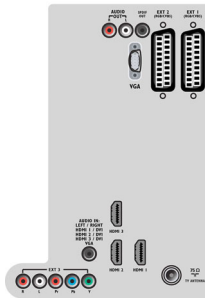

Dane techniczne

Obraz/wyświetlacz

- Format obrazu: Panoramiczny
- Przekątna ekranu (cale): 32 cali
- Przekątna ekranu (cm): 81 cm
- Kolor obudowy: Błyszczące, czarne wykończenie z przodu i czarna obudowa
- Rozdzielczość panelu: 1920 x 1080 pikseli
- Jasność: 500 cd/m²
- Funkcje poprawy obrazu: Pixel Precise HD, Perfect

Natural Motion, Tryb filmowy 3/2 – 2/2 pull down, Filtr grzebieniowy 3D, Funkcja Active Control z czujnikiem oświetlenia, Cyfrowa redukcja szumów (DNR), Dynamiczna poprawa kontrastu, Luminance Transient Improver, Skanowanie progresywne, Redukcja szumów 2D/3D, Ekran LCD 100 Hz

- Typ ekranu: Ekran LCD HD z aktywną matrycą W-UXGA

- Dynamiczny kontrast ekranu: 80000:1
- Czas reakcji (standardowy): 3 ms
- Kąt widzenia: 176° (poz.) / 176° (pion.)
- Funkcje poprawy ekranu: Ekran z powłoką przeciwodblaskową
- Przetwarzanie kolorów: 4 biliony kolorów (RGB 14 bitów)

Rear connectors

Side