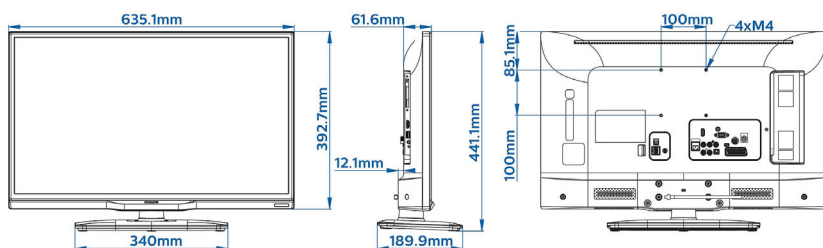

Vlastnosti

- Jednoduché použitie: Štýl obrazu, Štýl zvuku
- Digitálne služby: 8d EPG, Now&Next, MHEG, Teletext, HbbTV
- Lokálne blokovanie: Vypínač (naboku)

Hotelové funkcie

- Hotelový režim: Lokálne blokovanie ovládania, Zamknutie menu, Zamknutie inštalačného menu, Obmedzenie hlasitosti
- Režim väznenia: Režim vysokého zabezpečenia, Uzamknutie titulkov/TXT/MHEG/USB/EPG
- Časovač: Časovač vypnutia, Alarm spustenia, Spustenie na kanáli, Prebúdzacie zvuky
- Ovládanie zapnutia: Kanál, Vlastnosť, Formát obrazu, Hlasitosť
- Proti krádeži: Ochrana proti krádeži batérie, Kensington uzamknutie

- Ovládanie výkonu: Automatické zapínanie, Ekologické/rýchle spustenie, WoLAN
- Aplikácie: Funkcia AppControl, Cloudové aplikácie
- Vaša značka: SmartInfo, Uvítacie logo, Uvítacia správa, Vlastné pozadie pre funkciu SmartTV, Nastaviteľný prístrojový panel (HTML), Systém IPTV
- Hodiny: Hodiny v pohotovostnom režime, Tlačidlo RC svietiace v tme, Hodiny na obrazovke, Voliteľné externé hodiny
- SmartInfo: Prehliadač s podporou HTML5, Interaktívne šablóny, Obrázková prezentácia
- Klonovanie a aktualizácia firmvéru: Instant Initial Cloning
- CMND & Control: Offline kanálový editor, Editor off-line nastavení, Stav TV v reálnom čase (IP), Diaľková správa cez IP/RF, CMND & Create, Správa skupín televízorov