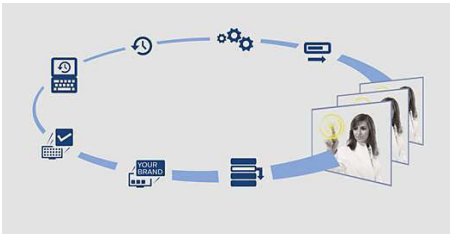

SmartInstall

Aplikácia SmartInstall zjednodušuje inštaláciu a údržbu vášho televízora. S jednoduchým webovým nástrojom môžete odteraz na diaľku konfigurovať a inštalovať svoje televízory bez nevyhnutnosti zavítať do príslušnej miestnosti! Vďaka tomu ušetríte čas a nebudete rušiť svojich hostí. Či už ide o aktualizáciu informačných stránok hotela alebo inštaláciu nových kanálov, aplikácia SmartInstall sa postará o všetko.