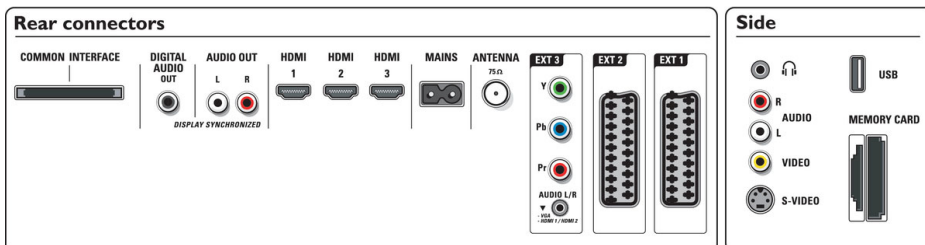

- Entrada da antena: 75 ohm coaxial (IEC75)
- sistema TV: DVB COFDM 2K/8K
- Reprodução de Vídeo: NTSC, SECAM, PAL
- DVB: DVB Terrestre *
- Bandas do sintonizador: Hiperbanda, S-Channel, UHF, VHF

Conectividade

- Scart Ext 1: Áudio E/D, Entrada/saída CVBS, RGB
- Scart Ext 2: Áudio E/D, Entrada/saída CVBS, RGB
- Ext 3: YPbPr, Entrada áudio L/R
- Ext 4: HDMI v1.3
- Ext 5: HDMI v1.3
- Ext 6: HDMI v1.3
- Funcionalidades HDMI: Equalização de cabos, Cabos de categoria 1 e 2, Áudio comprimido, Suporte de formato preferido multitaxas, Suporte de formato PC, Resoluções 720p, 1080i, 1080p
- Ligações Frontais/Laterais: Entrada áudio L/R, Entrada CVBS, Saída auscultador, Entrada S-vídeo, USB, Leitor cartões de mem.multiranhuras
- Outras ligações: Saída analógica áudio Esquerda/Direita, Saída S/PDIF (coaxial), Interface comum

Potência

- Temperatura ambiente: De 5 °C a 35 °C
- Alimentação eléctrica: CA 220 - 240 V +/- 10%
- Consumo de energia: 208 W
- Consumo de energia em modo de espera: 0,8 W

Acessórios

- Acessórios Incluídos: Suporte de mesa com orientação, cabo de antena RF

Dimensões

- Cor da caixa: Pérola brilhante
- Dimensões do conjunto (L x A x P): 950 x 612 x 125 mm
- Dimensões da unidade com suporte (A x P): 677 x 184 mm
- Peso do produto: 24,7 kg
- Peso do produto (+suporte): 27,6 kg
- Dimensões da caixa (L x A x P): 1066 x 818 x 300 mm
- Peso incl. Embalagem: 29,7 kg
- Compatível com suporte de parede VESA: 600 x 400 mm

Data de publicação
2022-04-26

Versão: 8.0.21

12 NC: 8670 000 24413
EAN: 87 12581 30063 0

© 2022 Koninklijke Philips N.V.
Todos os direitos reservados.

Todas as especificações estão sujeitas a alterações sem aviso prévio. As marcas comerciais são propriedade de Koninklijke Philips N.V. ou dos respectivos detentores.

www.philips.com

* DVB-T, suportada apenas em determinados países