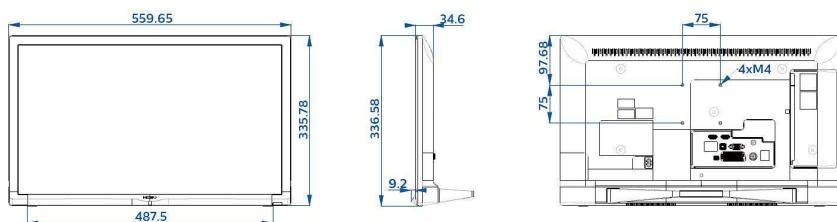

- Enostavna uporaba: Slog slike, Slog zvoka, Format slike, Neodvisna nastavitvev glasnosti

- Digitalne storitve: 8-dnevni elektronski programski vodnik, Zdaj in sledi, MHEG, Teletekst, Podnapisi
- Lokalno upravljanje: Stikalo za vklop/izklop (stransko)

Hotelske funkcije

- Hotelski način: Zaklepanje menija, Zaklepanje menija za namestitev, Omejitev glasnosti, Zaklep upravljanja s krmilno ročico
- Način za zaporniške ustanove: Varnostni način, Zaklep teleteksta/MHEG/USB/elektronskega programskega vodnika/podnapisov
- Časovnik: Časovnik za spanje, Alarm za bujenje, Prebujanje ob kanalu, Zvoki za bujenje
- Upravljanje vklopa: Kanal, Funkcija, Slog slike, Format slike, Slog zvoka, Glasnost, Jezik menija
- Proti kraji: Zaščita baterije proti kraji, Zaščita proti

- kraji Kensington
- Nadzor moči: Okolju prijazen/hiter zagon
- Vaša blagovna znamka: Pozdravni logotip, Nastavljiv začetni zaslon
- Ura: Gumb na daljinskem upravljalniku, ki se sveti v temi, Ura na zaslonu
- Kloniranje in posodobitev vdelane programske opreme: Takojšnja začetno kloniranje, Prek povezave USB/RF
- CMND&Control: Daljinsko upravljanje prek povezave RF, Skupinsko upravljanje televizorjev, Urejevalnik nastavitvev brez povezave, Urejevalnik kanalov brez povezave
- Upravljanje: Blokiranje samodejne posodobitve kanalov
- Ustvarjanje prihodka: MyChoice
- Jeziki: Upravljanje z jezikom gostov