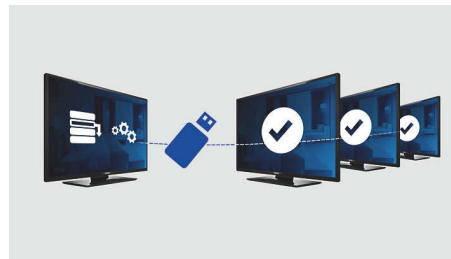

Programování kanálů pro zapnutí

Dokonalý pro oznámení v rámci podniku a informační kanály, neboť umožňuje po zapnutí televizoru zobrazit předdefinovaný kanál.

Integrovaný tuner DVB-T

Integrovaný tuner DVB-T vám kromě existujících analogových kanálů umožňuje přijímat kanály digitálního pozemního televizního vysílání. Lze rovněž poslouchat digitální rádiové stanice ve vysoké zvukové kvalitě, aniž by bylo nutné investovat zvlášť do radiopřijímačů.

vstup pro počítač

Díky vstupu pro počítač můžete připojit televizor k počítači a používat televizor jako počítačový monitor.

USB klonování

Nabízí možnost snadného zkopírování všech naprogramovaných nastavení z jednoho televizoru do dalších za méně než minutu. Tato funkce zajišťuje jednotné nastavení televizorů a významně zkracuje dobu a náklady na instalaci.