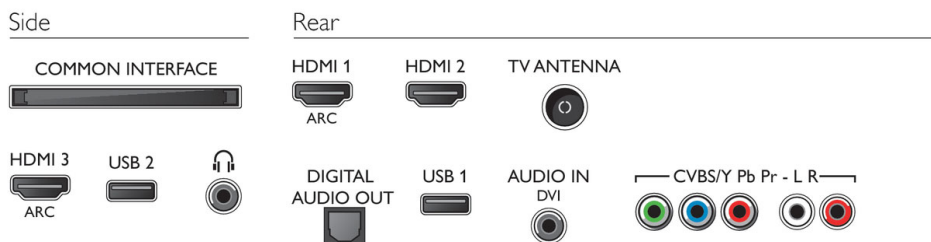

- WMA (v2 upp till v9.2), WMA-PRO (v9 och v10)
- Bilduppspelningsformat: JPEG, BMP, GIF, JPS, PNG, PNS, BMS, MPO

Bildskärmsupplösningar som stöds

- Datoringångar på alla HDMI-ingångar: vid 60 Hz, upp till 4K Ultra HD, 3840 x 2160
- Videoringångar på alla HDMI-ingångar: vid 24, 25, 30, 50 och 60 Hz, upp till 4K Ultra HD, 3840 x 2160p

Mottagare/mottagning/sändning

- Digital-TV: DVB-T/T2/C
- MPEG-stöd: MPEG2, MPEG4
- Videouppspelning: NTSC, PAL, Secam
- TV-programguide*: 8-dagars elektronisk programguide
- Signalstyrkeindikering
- Text-TV: 1000 sidor hypertext

Effekt

- Nätström: AC 220 - 240 V 50/60 Hz
- Omgivningstemperatur: 5 °C till 35 °C
- EU-energimärkning, effekt: 66 W
- Årlig strömförbrukning: 96 kWh
- Energiklass: A
- Strömförbrukning i standby-läge: < 0,5 W
- Strömförbrukning i av-läge: < 0,3 W
- Strömsparfunktioner: Automatisk avstängningstimer, Ljussensor, Tyst bild (för radio)

Mått

- Lådans mått (B x H x D): 1 045 x 660 x 131 mm
- Utrustningens mått (B x H x D): 968 x 562 x 77 mm
- Apparatstorlek med stativ (B x H x D): 968 x 616 x 257 mm
- Produktvikt: 9,2 kg
- Produktvikt (+stativ): 9,5 kg
- Vikt inkl. förpackning: 11,8 kg
- VESA-fäste för väggmontering: 200 x 200 mm

Tillbehör

- Tillbehör som medföljer: Fjärrkontroll, 2 x AAA-batterier, Kantfotstöd, Nätkabel, Snabbstartguide, Broschyr med juridisk information och säkerhetsinformation

Connections

Publiceringsdatum
2019-06-18

Version: 6.3.1

12 NC: 8670 001 32255
EAN: 87 18863 00643 6

© 2019 Koninklijke Philips N.V.
Med ensamrätt.

Specifikationerna kan ändras utan föregående meddelande. Alla varumärken tillhör Koninklijke Philips N.V. eller sina respektive ägare.

www.philips.com

* EPG:n (elektronisk programguide) och faktisk visningsbarhet (upp till 8 dagar) beror på land och operatör.

* Energiförbrukning i kWh per år, baserat på TV:ns strömförbrukning när den används 4 timmar per dag i 365 dagar. Den faktiska energiförbrukningen beror på hur TV:n används.

* TV:n har funktioner för DVB-mottagning av kostnadsfria sändningar. Specifika DVB-operatörer kanske inte kan tas emot. Du hittar en uppdaterad lista i avsnittet med vanliga frågor på Philips supportwebbplats. För en del operatörer gäller villkorsbunden åtkomst och prenumerationer kan vara nödvändiga. Kontakta din operatör om du vill ha mer information.

* (Philips) bara kompatibel med specifik Philips-spelarenhet.

* USB-inspelning gäller endast för digitalkanaler, och inspelning kan begränsas av kopieringsskydd (CI+). Lands- och kanalrestriktioner kan gälla.