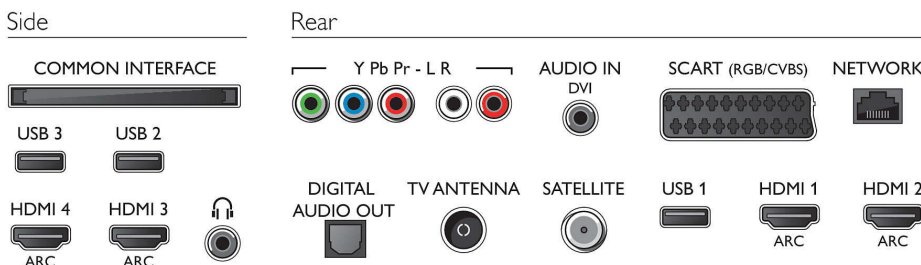

Vermogen

- Netspanning: 220 - 240 V, 50/60 Hz
- Omgevingstemperatuur: 5 °C tot 35 °C
- Stroomverbruik in stand-bystand: < 0,5 W
- Energieklasse: A+
- Europees energielabel (vermogen): 67 W

- Functies voor energiebesparing: Timer voor automatisch uitschakelen, Lichtsensor, Beeld uit (voor radio)
- Energieverbruik wanneer uitgeschakeld: < 0,3
- Jaarlijks energieverbruik: 98 kWh

Accessoires

- Meegeleverde accessoires: Afstandsbediening, 2 AAA-batterijen, Draaibare tafelstandaard, Voedingskabel, Snelstartgids, Brochure met wettelijk verplichte informatie en veiligheidsgegevens

Afmetingen

- Breedte van het apparaat: 1239 mm
- Hoogte van het apparaat: 712 mm
- Diepte van het apparaat: 79 mm
- Gewicht van het product: 15,3 kg
- Breedte van het apparaat (met standaard): 1239 mm
- Hoogte van het apparaat (met standaard): 773 mm
- Diepte van het apparaat (met standaard): 266 mm
- Gewicht (incl. standaard): 17,8 kg
- Breedte van de doos: 1413 mm
- Hoogte van de doos: 825 mm
- Diepte van de doos: 131 mm
- Gewicht (incl. verpakking): 24,3 kg
- Geschikt voor wandmontage: 400 x 200 mm

Connections

Publicatiedatum
2024-04-05

Versie: 6.3.1

EAN: 87 18863 00236 0

© 2024 Koninklijke Philips N.V.
Alle rechten voorbehouden.

Specificaties kunnen zonder voorafgaande kennisgeving worden gewijzigd. Handelsmerken zijn het eigendom van Koninklijke Philips N.V. en hun respectieve eigenaren.

www.philips.com

* EPG en actuele gegevens (tot 8 dagen) zijn afhankelijk van land en kabelmaatschappij.

* Het aanbod aan Android-app's verschilt per land. Ga voor meer informatie naar uw plaatselijke Google Play Store.

* Energieverbruik in kWh per jaar, op basis van het stroomverbruik van de televisie als deze 4 uur per dag, 365 dagen per jaar is ingeschakeld. Het werkelijke energieverbruik hangt af van hoe de televisie wordt gebruikt.

* De TV biedt ondersteuning voor gratis DVB-uitzendingen. Mogelijk worden bepaalde DVB-aanbieders niet ondersteund. Ga voor een recente lijst met aanbieders naar het gedeelte met veelgestelde vragen van de ondersteuningswebsite van Philips. Voor bepaalde aanbieders zijn voorwaarden en een abonnement vereist. Neem voor meer informatie contact op met uw aanbieder.

* (Philips) alleen compatibel met specifieke Philips player-apparaten.

* Google Cast-functionaliteit is onderhevig is aan Google Cast-apps en -apparaten. Ga voor meer informatie naar de Google Cast-productpagina.

* Philips TV Remote-app en verwante functionaliteiten verschillen per TV-model, provider en land, smart device-model en besturingssysteem. Ga voor meer informatie naar: www.philips.com/TVRemoteapp.

* Het aanbod van Smart TV-apps verschilt per TV-model en land. Ga voor meer informatie naar: www.philips.com/smarttv.

* Alleen opnemen via USB voor digitale kanalen. Opnamen kunnen worden beperkt door een kopieerbeveiliging (CI+). Voor bepaalde landen en kanalen zijn mogelijk beperkingen van toepassing.

* Compatibiliteit hangt af van Wi-Fi Miracast-certificering in Android 4.2 of hoger. Raadpleeg de handleiding van uw apparaat voor meer informatie.