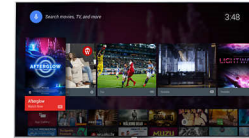

Dual Core + Android

Met Android op uw TV kunt u supersnel, intuïtief en leuk navigeren, apps starten en video's afspelen. De Android-robot krijgt alles razendsnel en eenvoudig voor elkaar dankzij de kracht van onze Dual Core-processor.

Google Play

Google Play™ heeft een rijke catalogus van games van hoge kwaliteit voor alle leeftijden. Ze zien er net zo goed uit als ze spelen, en zijn geoptimaliseerd voor gebruik op uw TV. En het is niet nodig om nóg een console in huis te halen; u kunt eenvoudig navigeren en gamen met een USB-gamecontroller.