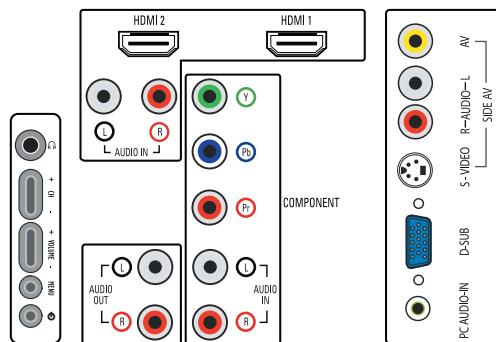

循序掃描

循序掃描讓影像的垂直解析度加倍, 呈現更銳利的影像。循序掃描不會先傳送構成畫面的奇數行資料, 然後再傳送偶數行資料, 而是同時將兩個部份呈現在螢幕上。完整的影像瞬間完成, 達到最大的解析度。以這樣的速度, 人眼將會看到更銳利的畫面, 不會再看到螢幕上一行行的線條。

3D 梳型濾波器

3D 梳型濾波器可以更有效地分離 3D 空間中的亮度和色彩訊號, 消除任何會降低您觀賞樂趣的錯誤色彩 (cross-color)、抖線 (cross-luminance) 及點狀干擾失真。3D 數碼梳型濾波器會逐格比較電視畫面, 以便能精確地分開彩色與黑白資訊, 去除水平和垂直的斑點和點狀干擾, 因此可產生清晰銳利的畫面。

虛擬環繞音效

虛擬環繞音效能建立多種聲道, 提供如同劇院般的絕佳聽覺體驗。

輕巧纖薄的設計

注重輕巧纖薄的設計可以節省空間, 任何地方均可放置。

智慧圖像和智慧音效

有了飛利浦智慧圖像與智慧音效的預設模式, 您只需輕按遙控器上的一個按鈕, 就可以直接控制畫質與音效。您可以從各種畫質與聲音模式中選擇最佳的畫質和音效設定。

HDMI 輸入

HDMI 可將非壓縮數位 RGB 訊號, 由來源直接傳送至螢幕。由於不用將數位訊號轉換成類比訊號, 因此可以產生完美無瑕的影像。歸功於良好的訊號品質, 閃爍現象得以減少, 畫質也更加清晰。透過與來源裝置之間的智慧型連線, HDMI 可提供最高的輸出解析度。HDMI 輸入訊號能完全反向兼容於 DVI 來源, 但包含了數位音訊。HDMI 使用 HDCP 複製保護功能。