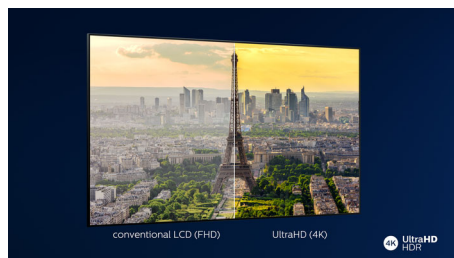

4K UHD HDR

Ваш телевизор Philips 4K UHD совместим со всеми основными форматами HDR, включая HDR10+ и Dolby Vision. Как только начнете смотреть популярный сериал или запустите новую игру, вы поймете, что тени стали глубже, а в светлых участках изображения стало больше деталей. Цвета станут более реалистичными.