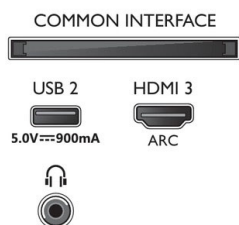

Connections

Side

Bottom

Дата выпуска 2021-07-14

Версия: 9.2.1

12 NC: 8670 001 65818
EAN: 87 18863 02342 6

© 2021 Koninklijke Philips N.V.
Все права защищены.

Характеристики могут меняться без предварительного уведомления. Торговые марки являются собственностью Koninklijke Philips N.V. или соответствующих владельцев.