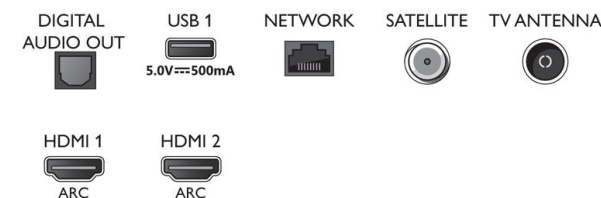

Connections

Side

Bottom

Дата выпуска 2021-07-14

Версия: 9.2.1

12 NC: 8670 001 65818
EAN: 87 18863 02342 6

© 2021 Koninklijke Philips N.V.
Все права защищены.

Характеристики могут меняться без предварительного уведомления. Торговые марки являются собственностью Koninklijke Philips N.V. или соответствующих владельцев.