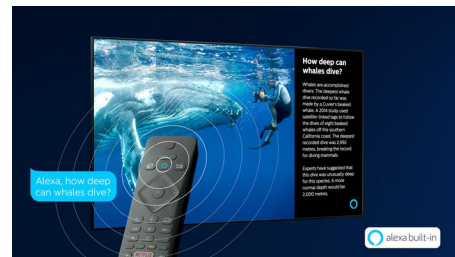

Голосовое управление

Теперь управлять Philips Smart TV можно с помощью голосовых команд. С помощью Alexa переключайте каналы, переключайтесь на игровую консоль и управляйте устройствами умного дома, например освещением и термостатом. С Alexa вы можете это и даже больше.

Совместимо с Google Ассистентом

Теперь управлять Saphi TV можно с устройств Google, таких как Google Дом, Google Nest и Google Nest mini. Смотрите любимые потоковые трансляции на Saphi TV через устройства Google.