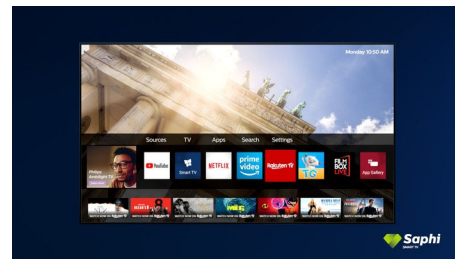

Saphi Smart TV

SAPHI — быстрая, интуитивная операционная система, благодаря которой просмотр телевизоров Philips Smart TV превращается в удовольствие. Оцените простое меню на основе значков, которое можно вызвать одним нажатием. Быстро переходите к популярным приложениям Philips Smart TV, включая YouTube, Netflix и т. д.