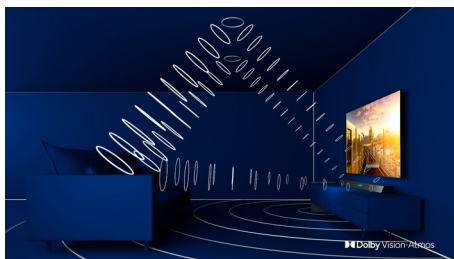

Dolby Vision и Dolby Atmos

Поддержка форматов Dolby для звука и видео премиум-класса означает, что HDR-материалы будут выглядеть и звучать максимально реалистично. Как материалы Blu-Ray, так и новый эпизод сериала, доступного по подписке, предстанут перед вами с максимальной контрастностью и яркостью, а также реалистичной цветопередачей. И все это будет сопровождаться объемным, четким и глубоким звуком.