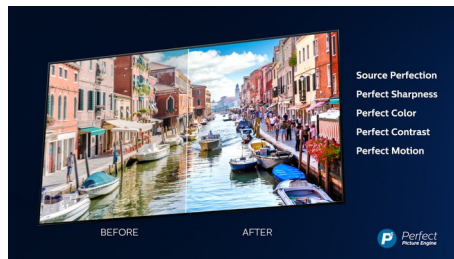

Процессор P5 Perfect Picture

Процессор Philips P5 Perfect Picture передает контент с качеством, как на источнике. Наслаждайтесь большим количеством деталей, глубиной изображения, яркостью цветов и естественностью оттенков кожи. Невероятная четкость и контрастность поможет прочувствовать все, что происходит на экране. Побеждайте противников благодаря улучшенной передаче движений без смазанности.