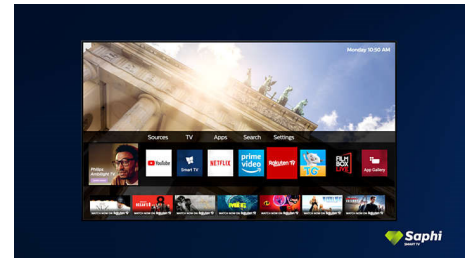

SAPHI

SAPHI è un sistema operativo rapido e intuitivo che rende l'utilizzo del tuo Smart TV Philips davvero piacevole. Goditi la straordinaria qualità delle immagini e l'accesso con un solo tasto a un menu a icone intuitivo. Gestisci facilmente il tuo televisore e accedi rapidamente alle app popolari per Smart TV Philips, tra cui YouTube, Netflix e altro ancora.