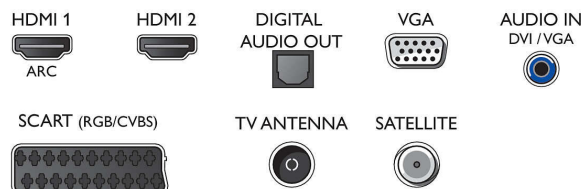

Snaga

- Mrežno napajanje: 220 - 240 V, 50/60 Hz
- Temperatura okoline: 5 °C do 35 °C
- Potrošnja energije u stanju pripravnosti: $0,3\text{ W}$
- Energetska klasa: A
- EU energetska oznaka, snaga: 21 W
- Značajke za uštedu energije: Programiranje automatskog isključivanja, Eco način rada, Slika bez zvuka (za radio)
- Potrošnja energije isključenog uređaja: $0,3$
- Godišnja potrošnja energije: 31 kW/h
- Prisutnost olova: Da*
- Količina žive: 0 mg

Dodatna oprema

- Dodatna oprema u kompletu: Daljinski upravljač, 2 x AAA baterije, Stalak za stol, Kabel za napajanje, Kratke upute za korisnike, Brošura s pravnim i sigurnosnim informacijama

Dimenzije

- Širina uređaja: 512,3 mm
- Visina uređaja: 308 mm
- Dubina uređaja: 45,7 mm
- Masa proizvoda: 2,56 kg
- Širina uređaja (s postoljem): 512,3 mm
- Visina uređaja (s postoljem): 315,9 mm
- Dubina uređaja (s postoljem): 112 mm
- Masa uređaja (+ postolje): 2,59 kg
- Širina kutije: 600 mm
- Visina kutije: 390 mm
- Dubina kutije: 100 mm
- Masa zajedno s ambalažom: 3,8 kg
- Kompatibilan s nosačem za montažu na zid: 75 x 75 mm
- Širina TV postolja: 447,6 mm

Connections

Side

Rear

Datum izdavanja
2023-10-20

Verzija: 11.8.1

EAN: 87 18863 00998 7

© 2023 Koninklijke Philips N.V.
Sva prava pridržana.

Specifikacije su podložne promjeni bez prethodne obavijesti. Trgovačke marke su u vlasništvu tvrtke Koninklijke Philips N.V. ili njihovih odgovarajućih vlasnika.

www.philips.com

* Elektronički vodič kroz programe i stvarna vidljivost (do 8 dana) ovisi o državi i operateru.

* Potrošnja energije izražena u kWh godišnje, na temelju potrošnje energije televizora koji radi 4 sata dnevno 365 dana. Stvarna potrošnja energije ovisit će o načinu korištenja televizora.

* Televizor podržava DVB prijem za besplatne kanale. Određeni DVB davatelji sadržaja možda nisu podržani. U odjeljku s najčešćim pitanjima na Philips web-mjestu za podršku možete pronaći ažurirani popis. Neki davatelji sadržaja zahtijevaju uvjetni pristup (Conditional Access) i pretplatu. Dodatne informacije zatražite od svog davatelja sadržaja.

* (Philips) kompatibilnost samo s određenim reproduktorima tvrtke Philips.