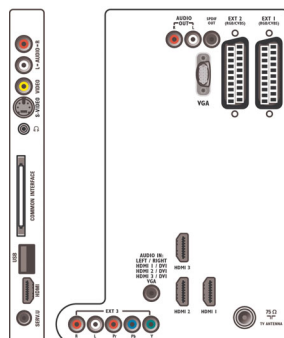

Connettività

- EXT 1 SCART: Audio L/R, Ingresso CVBS, RGB
- EXT 2 SCART: Audio L/R, Ingresso CVBS, RGB
- Ext 3: YPbPr, Ingresso audio L/R
- Collegamenti frontali / laterali: HDMI v1.3, Ingresso S-video, Ingresso CVBS, Ingresso audio L/R, Uscita cuffia, USB

- Altri collegamenti: Uscita audio analogica sinistra/destra, Ingresso audio PC, Ingresso PC VGA, Uscita S/PDIF (coassiale), Interfaccia standard Plus (CI+), Interfaccia standard
- HDMI 1: HDMI v1.3
- HDMI 2: HDMI v1.3
- HDMI 3: HDMI v1.3
- EasyLink (HDMI-CEC): Riproduzione One Touch, Pass-through telecomando, Controllo audio del sistema, Standby del sistema

Alimentazione

- Temperatura ambiente: Da 5 a 35 °C
- Tensione di rete: 220 - 240 V, 50 Hz
- Consumo energetico (tipico): 149 W
- Consumo energetico in stand-by: 0,15 W

Dimensioni

- Dimensioni set (L x A x P): 1106 x 666 x 92 mm
- Dimensioni apparecchio con supporto (L x A x P): 1106 x 717 x 309 mm
- Peso incluso imballaggio: 33,1 Kg
- Peso del prodotto: 20,1 Kg
- Peso prodotto (+ supporto): 25,3 Kg
- Dimensioni confezione (L x A x P): 1349 x 746 x 266 mm
- Cabinet a colori: Lato anteriore in High Gloss Black Deco e cabinet nero
- Compatibile con montaggio a parete VESA: 400 x 400 mm

Accessori

- Accessori inclusi: Piedistallo da tavolo girevole, Cavo alimentazione, Guida rapida, Manuale utente, Certificato di garanzia, Telecomando, Batterie per telecomando

Data di rilascio
2019-06-26

Versione: 7.10.6

12 NC: 8670 000 49573
EAN: 87 12581 46420 2

© 2019 Koninklijke Philips N.V.
Tutti i diritti riservati.

Le specifiche sono soggette a modifica senza preavviso. I marchi sono di proprietà di Koninklijke Philips N.V. o dei rispettivi detentori.

www.philips.com

* DVB-T: supportato solo nei paesi selezionati

* DVB-C solo per alcuni paesi e operatori specifici. Le informazioni più aggiornate sono disponibili sulla targhetta del modello del TV.