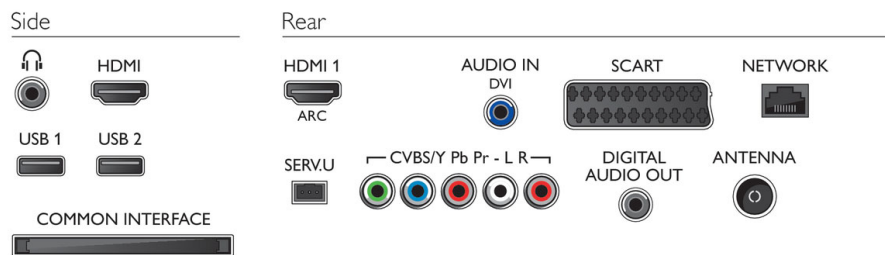

Aplicații multimedia

- Formate de redare video: Container: AVI, MKV, H264/MPEG-4 AVC, MPEG-1, MPEG-2, MPEG-4, WMV9/VC1
- Formate redare muzică: AAC, MP3, WMA (v2 până la v9.2)
- Formate redare imagini: JPEG

Rezoluție de afișare acceptată

- Intrări computer: până la 1920x1080 @ 60 Hz
- Intrări video: 24, 25, 30, 50, 60 Hz, până la 1920x1080p

Tuner/Recepție/Transmisie

- TV digital: DVB-T/C
- Acceptă MPEG: MPEG2, MPEG4
- Redare video: NTSC, PAL, SECAM

Alimentare

- Sursă de alimentare rețea: 220 - 240 V CA 50/60 Hz
- Temperatură ambiantă: între 5 °C și 35 °C
- Clasă de etichetare energetică: A+
- Alimentare eticheta energetică UE: 58 W
- Consum anual de energie: 85 kWh
- Consum în standby: < 0,3 W
- Funcții economisire energie: Cronometru deconectare automată, Mod Eco, Dezactivare sonor imagine (pentru radio)
- Consum de energie în modul oprit: < 0,3 W

Dimensiuni

- Dimensiuni carcasă (L x Î x A): 1160 x 725 x 150 mm
- Dimensiuni set (L x Î x A): 1060 x 632,4 x 65,2 mm
- Dimensiuni set cu stativ (L x Î x A): 1060 x 685,4 x 289 mm
- Greutate produs: 13,1 kg

Data apariției 2019-06-22

Versiune: 4.0.5

12 NC: 8670 000 97995
EAN: 87 12581 66883 9

© 2019 Koninklijke Philips N.V.
Toate drepturile rezervate.

Specificațiile pot fi modificate fără preaviz. Mărcile comerciale sunt proprietatea Koninklijke Philips N.V. sau a deținătorilor lor legali.

www.philips.com

- Greutate produs (+ stativ): 15,3 kg
- Greutate cu ambalaj inclus: 18,5 kg
- Suport mural compatibil: 200 x 200 mm

Accesorii

- Accesorii incluse: Telecomandă, 2 baterii AAA, Cablu de alimentare, Ghid de inițiere rapidă, Broșură cu date juridice și pentru siguranță, Certificat de garanție
- Accesorii opționale: Cameră TV Philips PTA317, Adaptor wireless PTA128

* Aplicația MyRemote și funcțiile corelate variază în funcție de modelul de televizor și țară, precum și de modelul dispozitivului inteligent și sistemul de operare. Pentru mai multe detalii, vizitați: www.philips.com/TV.

* Compatibilitatea depinde de certificarea wifi miracast pentru Android 4.2 sau o versiune ulterioară. Pentru mai multe detalii, consultați documentația dispozitivului dvs.

* Pentru aplicații Smart TV, vizitați www.philips.com/TV pentru a descoperi oferta de servicii din țara dvs.

* Înregistrare USB numai pentru canale digitale, înregistrările pot fi limitate de protecția împotriva transmisiilor (CI+). Se pot aplica restricții în funcție de canal și țară.

* Camera TV Philips (PTA317) este vândută separat.

* Televizorul suportă recepția DVB de emisiuni 'Free to air'. Este posibil ca anumiți operatori DVB să nu fie suportați. O listă actualizată puteți găsi în secțiunea Întrebări frecvente pe site-ul de asistență Philips. Pentru unii operatori, se cere acces condiționat și abonament. Pentru informații suplimentare, contactați-vă operatorul.

* Actualizare software necesară pentru HbbTV, client și server Multiroom, aplicațiile Netflix și myRemote.

* Consum de energie în kWh pe an, conform consumului televizorului pentru 4 ore de funcționare pe zi, timp de 365 zile. Consumul real de energie variază în funcție de modul în care este utilizat televizorul.

* EPG și vizibilitatea curentă (până la 8 zile) depind de țară și de operator.