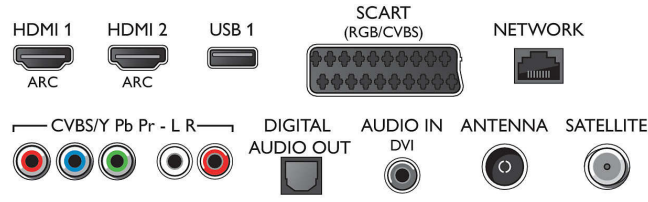

Smart TV

- Etkileşimli TV: HbbTV

Connections

Side

Rear

Teknik Özellikler

- TV programı rehberi*: 8 günlük Elektronik Program Rehberi
- SmartTV uygulamaları*: Catch-up TV, Netflix, Spotify, Çevrimiçi uygulamalar, Çevrimiçi Video mağazaları, Açık İnternet tarayıcı, YouTube
- Social TV: Skype, Twitter

Multimedya Uygulamaları

- Video Oynatma Formatları: Kapsamlar: AVI, MKV, H264/MPEG-4 AVC, MPEG-1, MPEG-2, MPEG-4, WMV9/VC1
- Müzik Çalma Formatları: AAC, AMR, LPCM, M4A, MP3, MPEG1 L1/2, WMA (v2 - v9.2 arası)
- Altyazı Formatları Desteği: .AAS, .SML, .SRT, .SSA, .SUB, .TXT
- Fotoğraf Görüntüleme Formatları: JPEG, BMP, GIF, JPS, PNG, PNS