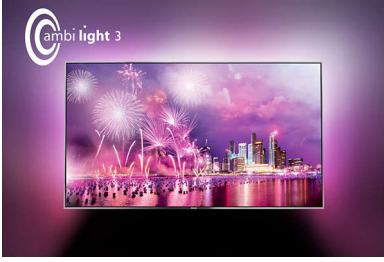

Özellikler

3 taraflı Ambilight

Eviniz herhangi bir ev değil. Neden seçtiğiniz TV de eviniz kadar sıcak ve çekici olmasın ki? Philips'e özel Ambilight teknolojisi, TV'nizin ekranının üç tarafından arkadaki duvara doğru ekstra geniş ışık yayarak ekranınızı olduğundan daha geniş gösterir ve izleme deneyiminizi daha etkileyici hale getirir. Ekrandaki renkler, canlılık ve heyecan, oturma odanıza adım atarak daha heyecanlı, yoğun ve etkileyici bir izleme deneyimi yaşamanızı sağlar.

Çok Dar çerçeve

İyi tasarımın bir hikayesi vardır. İnceliği ve zarifliğiyle ekranınızı keskin şekilde çevreleyen ve izleme deneyiminizi optimize eden, cilalı metal köşelere sahip olan, fırçalanmış alüminyumdan hassas şekilde üretilmiş ön çerçeve bunun kanıtıdır.