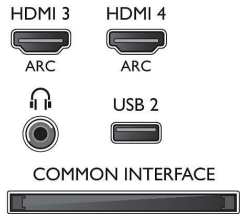

Teknik Özellikler

Ambilight

- Ambilight Özellikleri: İkili Görünüm Sabit Renk, Dinamik ışık sensörüne bağlı, Dinlenme modu, günbatımı, Duvar rengine uyarlanma, 3D
- Ambilight Versiyonu: 3 taraflı
- Ambilight ışık sistemi: Dahili AL + Hue

Görüntü/Ekran

- En-boy oranı: 4:3/16:9
- Çapraz ekran boyutu (inç): 65 inç
- Çapraz ekran boyutu (metrik): 165 cm
- Ekran: LED Full HD

- Ekran çözünürlüğü: 1920x1080p
- 3D: Aktif 3D, 2 Kişilik Tam Ekran Oyun*, 3D Derinlik ayarı, 2D - 3D dönüştürme, Otomatik 3D algılama
- Parlaklık: 400 cd/m²
- Görüntü geliştirme: Micro Dimming Pro, Perfect Pixel HD Engine, Perfect Natural Motion, 800 Hz Perfect Motion Rate, Süper Çözünürlük

Desteklenen Ekran Çözünürlüğü

- Bilgisayar girişleri: 60 Hz'de 1920x1080 değerine

kadar

- Video girişleri: 24, 25, 30, 50, 60 Hz, 1920x1080p değerine kadar

Tuner/Alım/İletim

- Dijital TV: Freeview HD, Astra HD+ desteği, DVB-T/T2/C/S/S2
- Video Oynatma: NTSC, PAL, SECAM
- MPEG Desteği: MPEG2, MPEG4

Smart TV

- Etkileşimli TV: HbbTV

Connections

Side