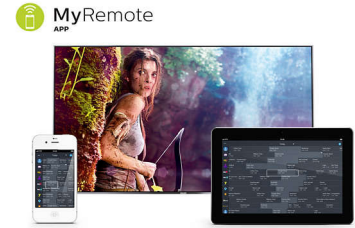

MyRemote*

Philips TV'nizi doğrudan akıllı cihazınızdan kontrol edin. MyRemote uygulamasını kullanarak akıllı cihazınızdan TV'nize kolayca içerik aktarabilir (SimplyShare), dijital TV yayınına tabletinize iletebilir (Wi-Fi Smart Screen) veya izlemek istediğiniz programı seçmenizi sağlayan TV Program Rehberi ile gelişmelerden haberdar olabilirsiniz.