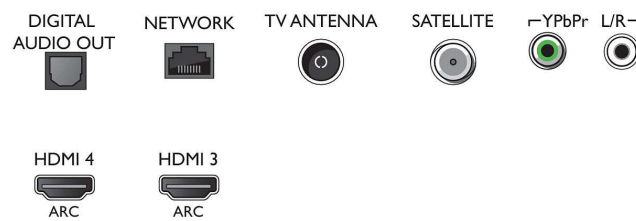

- Computerindgange på alle HDMI: op til 4K UHD 3840 x 2160 @ 60 Hz
- Videoindgange på alle HDMI: op til 4K UHD 3840 x 2160 ved 60 Hz

Tuner/modtagelse/transmission

- Digital TV: DVB-T/T2/T2-HD/C/S/S2
- Videoafspilning: NTSC, PAL, SECAM
- MPEG-support: MPEG-2, MPEG-4
- TV-programoversigt*: 8 dages elektronisk programguide
- Signalstyrke-indikation
- Tekst-TV: 1000 siders hypertext
- HEVC-understøttelse

Android TV

- OS: Android™ 6.0 (Marshmallow)

Connections

Side

Bottom

Specifikationer

- Forudinstallerede apps: Google Play Film*, Google Play Musik*, Google-søgning, YouTube
- Hukommelsesstørrelse (Flash): 16 GB*, kan udvides via USB-lagerenhed