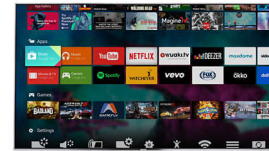

TV-indhold

Google Play Store og Philips App Gallery går længere end de traditionelle TV-programmer og tilbyder dig en stor onlinesamling af film, TV, musik, apps og spil. En 16 GB hukommelse, der kan udvides, betyder, at der er masser af plads til at gemme alt dit yndlingsindhold og installere flere apps.

Netflix-anbefalet TV

Netflix er på mange måder ved at ændre den måde, du oplever underholdning på. Det resulterer også i øget innovation på de enheder, som du bruger til at se TV-udsendelser og film på. Når du ser logoet for Netflix-anbefalet TV på et Smart TV, ved du, at det har gennemgået en streng evalueringproces baseret på de faktorer, som brugerne sætter størst pris på.

Triple Ring-teknologi

Med forbedret Philips Triple Ring-teknologi opnår vi nu en endnu bedre højttalerbevægelse i subwoofere. Mere bevægelse betyder større slagkraft! Så du får en kraftfuld lydgenivelse selv i et slankt Philips TV-design.