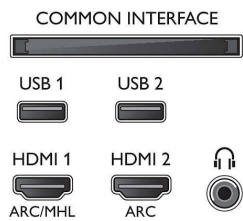

Specifikationer

Ambilight

- Ambilight-funktioner: Indbygget Ambilight+hue, Ambilight-musik, Spil-tilstand, Tilpasning til vægfarve, Lounge-tilstand
- Ambilight-version: 3-sidet

Billede/display

- Billedformat: 16:9
- Diagonal skærmstørrelse (tommer): 55 tommer
- Diagonal skærmstørrelse (metrisk): 139 cm
- Display: 4K Ultra HD OLED
- Panelopløsning: 3840x2160

- Computerindgange på alle HDMI: op til 4K UHD 3840 x 2160 @ 60 Hz
- Videoindgange på alle HDMI: op til 4K UHD 3840 x 2160 ved 60 Hz

Tuner/modtagelse/transmission

- Digital TV: DVB-T/T2/T2-HD/C/S/S2
- Videoafspilning: NTSC, PAL, SECAM
- MPEG-support: MPEG-2, MPEG-4
- TV-programoversigt*: 8 dages elektronisk programguide
- Signalstyrke-indikation
- Tekst-TV: 1000 siders hypertext
- HEVC-understøttelse

Android TV

- OS: Android™ 6.0 (Marshmallow)

Connections

Side

Bottom

Specifikationer

- Forudinstallerede apps: Google Play Film*, Google Play Musik*, Google-søgning, YouTube
- Hukommelsesstørrelse (Flash): 16 GB*, kan udvides via USB-lagerenhed