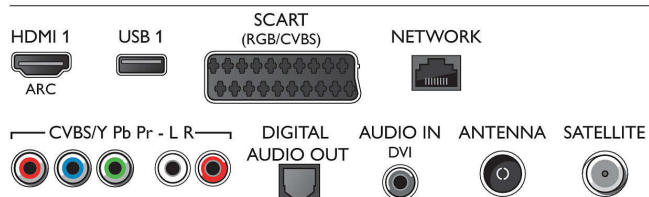

Applications multimédias

- Formats de lecture de vidéos: Conteneurs : AVI, MKV, H.264/MPEG-4 AVC, MPEG-1, MPEG-2, MPEG-4, WMV9/VC1

Connections

Side

Rear

Caractéristiques

- Formats de lecture de musique: AAC, AMR, LPCM, M4A, MP3, MPEG1 L1/2, WMA (v2 à v9.2)
- Prise en charge des formats de sous-titres: .AAS, .SMI, .SRT, .SSA, .SUB, .TXT
- Formats de lecture de photos: JPEG, BMP, GIF, JPS, PNG, PNS