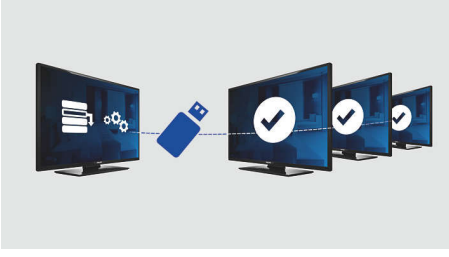

PHILIPS

Özellikler

USB kopyalama

Tüm program ayarlarının bir dakikadan kısa bir sürede TV setleri arasında kolayca ve kablolu olarak kopyalanmasını sağlar. Bu özellik, TV setleri arasında uyum sağlar ve kurulum süresini ve maliyetini önemli ölçüde düşürür.

Ses kısıtlaması

Bu özellik, TV'nin çalışabileceği ses seviyesi aralığını önceden belirleyerek sesin çok fazla açılmasını ve komşuların yüksek sestense rahatsız olmasını engeller.

Kurulum menüsü kilitleme