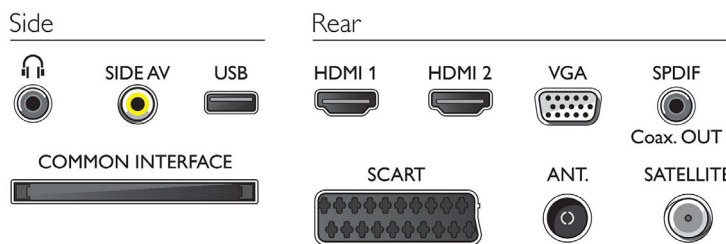

Tápellátás

- Hálózati tápellátás: 220 - 240 V AC, 50/60 Hz
- Környezeti hőmérséklet: 5 °C-tól 35 °C-ig
- Fogyasztás készenléti üzemmódban: $0,3 \text{ W}$
- Energiacímke-osztály: A
- EU energiacímke szerinti teljesítmény: 93 W
- Energiamegtakarítási funkciók: Automatikusan kikapcsoló időzítő, Eco mód, Fényérzékelő, Kép némítása (rádióhoz)
- Energiafogyasztás kikapcsolt módban: $0,3 \text{ W}$
- Éves energiafogyasztás: 135 kWh

Tartozékok

- Mellékelt tartozékok: Távvezérlő, 2 db AAA elem, Asztali állvány, Gyors üzembe helyezési útmutató, Garancialevél, Oldalsó AV csatlakozókábel, Felhasználói kézikönyv, Jogi és biztonsági brosúra

Méret

- Készülék szélessége: 1139 mm
- Készülék magassága: 679 mm
- Készülék mélysége: 41 mm
- Termék tömege: 17,5 kg
- Készülék szélessége (állvánnyal együtt): 1139 mm
- Készülék magassága (állvánnyal együtt): 721 mm
- Készülék mélysége (állvánnyal együtt): 220 mm
- Termék tömege (+állvány): 18,4 kg
- Doboz szélessége: 1280 mm
- Doboz magassága: 775 mm
- Doboz mélysége: 145 mm
- Tömeg, a csomagolással együtt: 23,2 kg
- Fali tartóval kompatibilis: 400 x 200 mm

Kiadás dátuma
2023-10-21

Verzió: 6.1.3

EAN: 87 12581 68070 1

© 2023 Koninklijke Philips N.V.
Minden jog fenntartva.

A műszaki adatok előzetes figyelmeztetés nélkül változhatnak. Minden védjegy a Koninklijke Philips N.V. céget, vagy az illető jogtulajdonost illeti

www.philips.com

* USB felvétel csak digitális csatornákról készíthető, és előfordulhat, hogy a felvételeket korlátozza a műsorszórás másolásvédelme (CI+). Az egyes országokra és csatornákra eltérő korlátozások vonatkozhatnak.

* A TV támogatja a „Free to air” műsorok DVB vételét. Előfordulhat, hogy egyes DVB szolgáltatókat nem támogat. Erre vonatkozó frissített lista a Philips támogatási weboldal FAQ (GYIK) részében található. Egyes szolgáltatók esetében az elérés feltételek vagy előfizetéshez kötött. További információért forduljon a szolgáltatójához.

* Éves energiafogyasztás kWh-ban - a televízió 365 napon át tartó, napi 4 órányi működtetéséhez szükséges áramfogyasztást alapul véve. A tényleges energiafogyasztás a televízió használati módjától függ.

* Az elektronikus műsorfüzet (EPG) és a tényleges megtekinthetőség (legfeljebb 8 napig) ország- és szolgáltatófüggő.