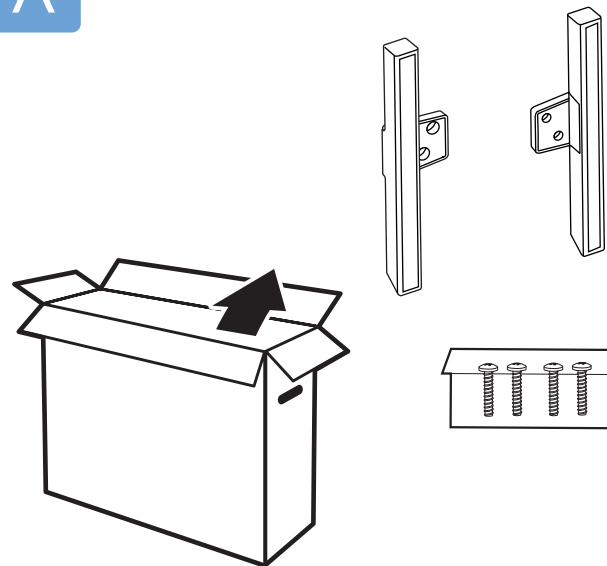

PHILIPS

5605 series Quick Start Guide

A

B

A

1

2

3

4

5

B

VESA (x,y)

32" 100 x100 mm M4
(L: 10 mm~14 mm)

80 cm