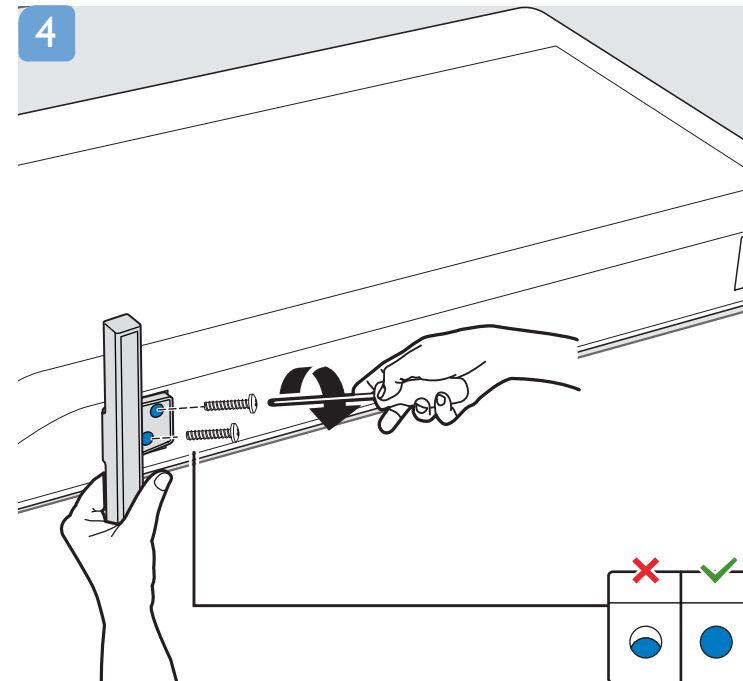

4

5

B

VESA (x,y)

32" 100 x100 mm M4
(L: 10 mm~14 mm)

80 cm

English Read the safety instructions.
Български Прочетете инструкциите за безопасност.
Čeština Přečtěte si bezpečnostní pokyny.
Hrvatski Pročitajte sigurnosne upute.
Dansk Læs sikkerhedsforskrifterne.
Deutsch Lesen Sie die Sicherheitshinweise.
Ελληνικά Διαβάστε τις οδηγίες ασφαλείας.
Eesti Lugege ohutusnõudeid.
Español Lea las instrucciones de seguridad.