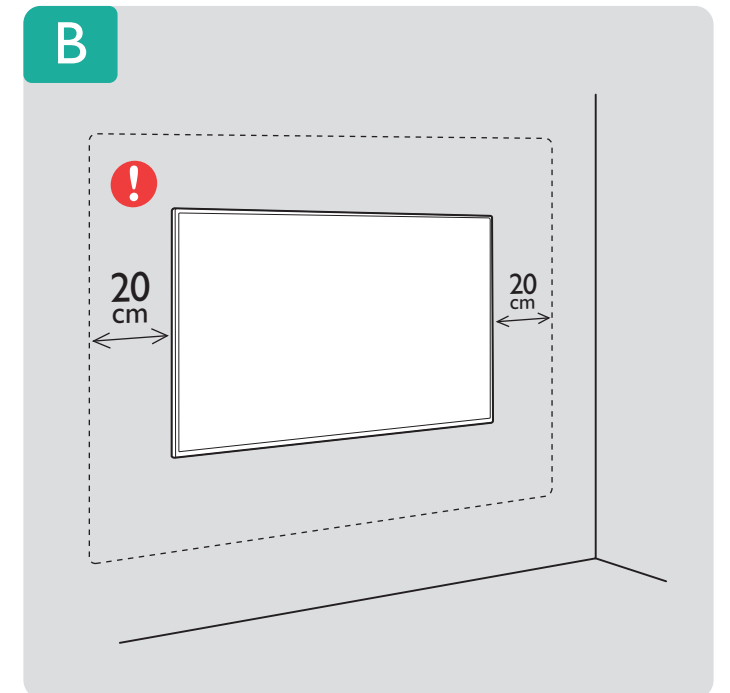

4

5

B

VESA (x,y)

32" 100 x100 mm M4
(L: 10 mm~14 mm)

80 cm

English Read the safety instructions.
Български Прочетете инструкциите за безопасност.
Čeština Přečtěte si bezpečnostní pokyny.
Hrvatski Pročitajte sigurnosne upute.
Dansk Læs sikkerhedsforskrifterne.
Deutsch Lesen Sie die Sicherheitshinweise.
Ελληνικά Διαβάστε τις οδηγίες ασφαλείας.
Eesti Lugege ohutusnõudeid.
Español Lea las instrucciones de seguridad.