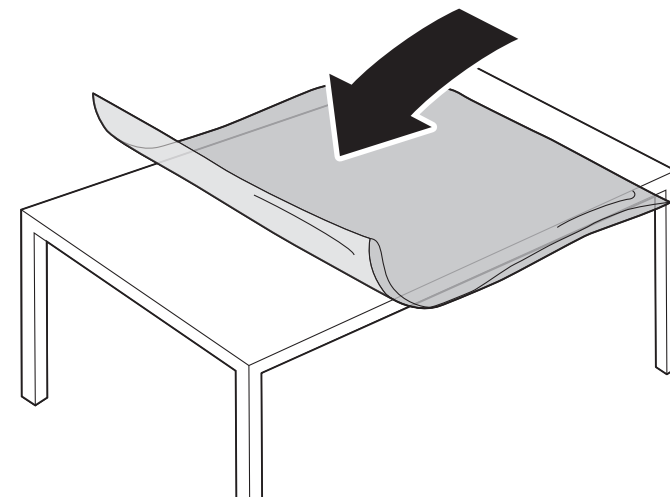

PHILIPS

5605 series Quick Start Guide

A

B

A

1

2

3

4

5

B

VESA (x,y)

32" 100 x100 mm M4
(L: 10 mm~14 mm)

80 cm