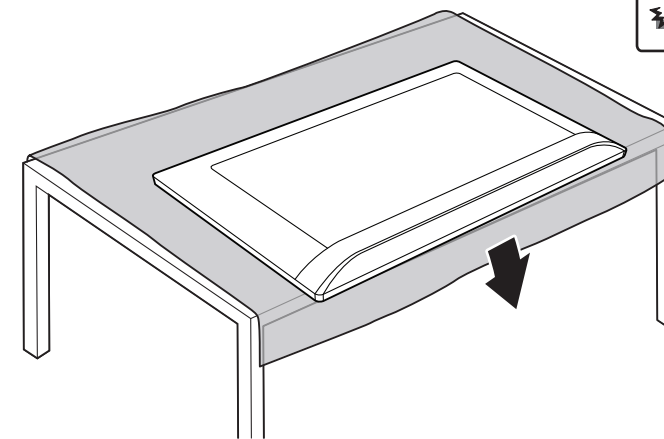

PHILIPS

5605 series Quick Start Guide

A

B

A

1

2

3

4

5

B

VESA (x,y)

32" 100 x100 mm M4
(L: 10 mm~14 mm)

80 cm