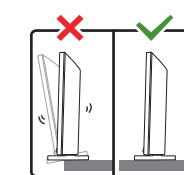

4

5

B

VESA (x,y)

32" 100 x100 mm M4
(L: 10 mm~14 mm)

80 cm

English Read the safety instructions.
Български Прочетете инструкциите за безопасност.
Čeština Přečtěte si bezpečnostní pokyny.
Hrvatski Pročitajte sigurnosne upute.
Dansk Læs sikkerhedsforskrifterne.
Deutsch Lesen Sie die Sicherheitshinweise.
Ελληνικά Διαβάστε τις οδηγίες ασφαλείας.
Eesti Lugege ohutusnõudeid.
Español Lea las instrucciones de seguridad.