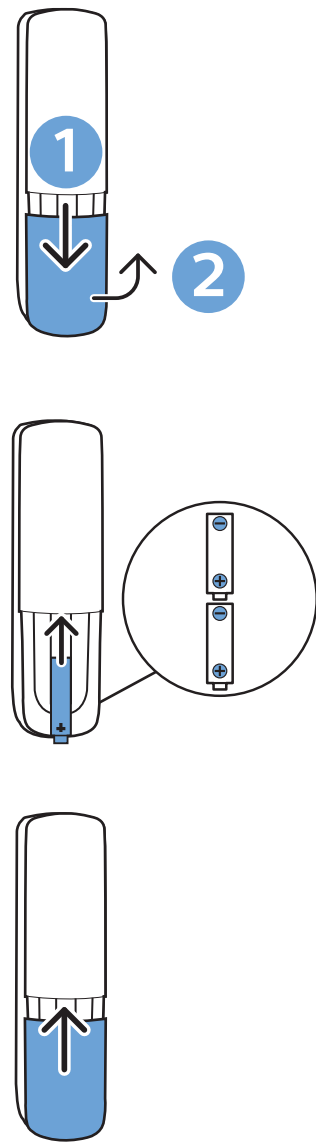

English Read the safety instructions.
Български Прочетете инструкциите за безопасност.
Čeština Přečtěte si bezpečnostní pokyny.
Hrvatski Pročitajte sigurnosne upute.
Dansk Læs sikkerhedsforskrifterne.
Deutsch Lesen Sie die Sicherheitshinweise.
Ελληνικά Διαβάστε τις οδηγίες ασφαλείας.
Eesti Lugege ohutusnõudeid.
Español Lea las instrucciones de seguridad.

Français Lisez les consignes de sécurité.
Italiano Leggere le istruzioni di sicurezza.
Қазақша Қорғаныстық нұсқаулар.
Latviešu Izlasiet drošības norādījumus.
Lietuvių Perskaitykite saugos instrukcijas.
Magyar Olvassa el a biztonsági utasításokat.
Nederlands Lees de veiligheidsvoorschriften.
Norsk Les sikkerhetsforskriftene.
Polski Zapoznaj się z instrukcjami bezpieczeństwa.

Português Leia as instruções de segurança.
Română Cititi instrucțiunile de siguranță.
Русский Читайте инструкции по технике безопасности.
Srpski Pročitajte bezbednosna uputstva.
Slovenščina Preberite varnostna navodila.
Slovenský Prečítajte si bezpečnostné pokyny.
Suomi Lue turvaohjeet.
Svenska Läs säkerhetsinstruktionerna.
ภาษาไทย โปรดอ่านคำแนะนำด้านความปลอดภัย

Türkçe Güvenlik talimatlarını okuyun.
Українська Читайте інструкції з техніки безпеки.
العربية قراءة تعليمات السلامة.
עברית קראו את הוראות הבטיחות

Register your product and get support at www.philips.com/TVsupport

2x
AAA
R03
1.5V

TV software upgrade for Non-Smart TV (From USB)