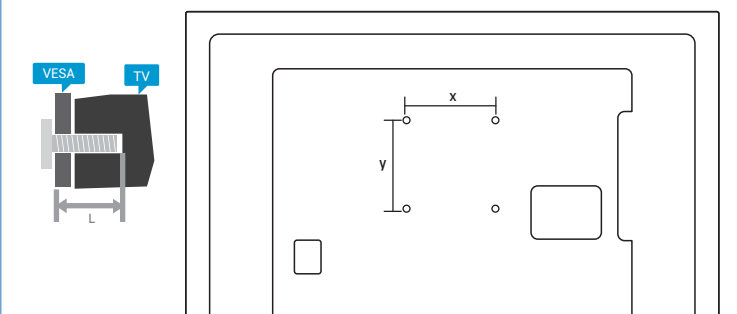

4

5

B

VESA (x,y)

32" 100 x100 mm M4
(L: 10 mm~14 mm)

80 cm

English Read the safety instructions.
Български Прочетете инструкциите за безопасност.
Čeština Přečtěte si bezpečnostní pokyny.
Hrvatski Pročitajte sigurnosne upute.
Dansk Læs sikkerhedsforskrifterne.
Deutsch Lesen Sie die Sicherheitshinweise.
Ελληνικά Διαβάστε τις οδηγίες ασφαλείας.
Eesti Lugege ohutusnõudeid.
Español Lea las instrucciones de seguridad.