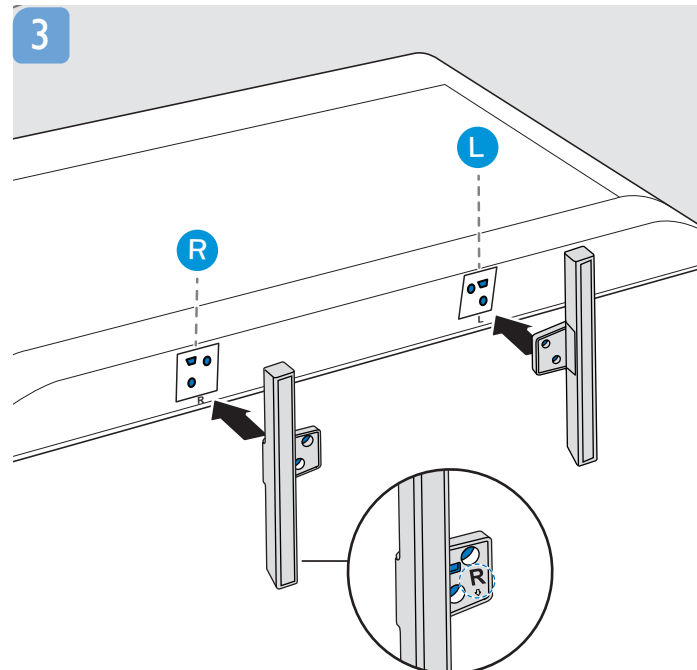

4

5

B

VESA (x,y)

32" 100 x100 mm M4
(L: 10 mm~14 mm)

80 cm

English Read the safety instructions.
Български Прочетете инструкциите за безопасност.
Čeština Přečtěte si bezpečnostní pokyny.
Hrvatski Pročitajte sigurnosne upute.
Dansk Læs sikkerhedsforskrifterne.
Deutsch Lesen Sie die Sicherheitshinweise.
Ελληνικά Διαβάστε τις οδηγίες ασφαλείας.
Eesti Lugege ohutusnõudeid.
Español Lea las instrucciones de seguridad.