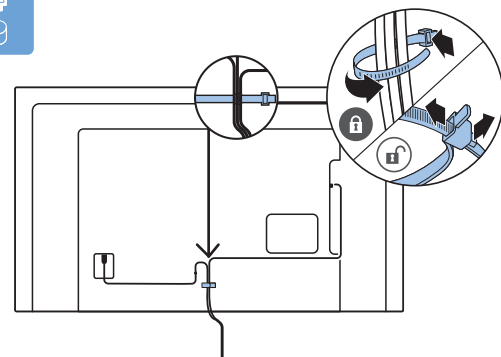

All registered and unregistered trademarks are property of their respective owners. Specifications are subject to change without notice. Philips and the Philips' shield emblem are trademarks of Koninklijke Philips N.V. and are used under license from Koninklijke Philips N.V. 2020 © TP Vision Europe B.V. All rights reserved. philips.com