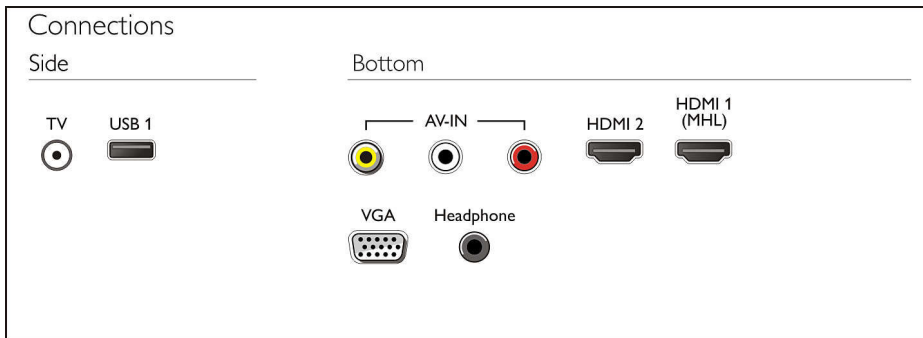

Interaksi Pengguna

- Program: Perekaman USB*
- Firmware bisa di-upgrade: Firmware dapat di-upgrade via USB
- Penyesuaian Format Layar: 4:3, 16:9, Zoom otomatis

Suara

- Daya output (RMS): 12W
- Penyempurnaan Suara: Perata Volume Otomatis

Konektivitas

- Jumlah koneksi AV: 1

- Jumlah koneksi HDMI: 2
- Fitur HDMI: Saluran Ulang Audio
- Jumlah komponen dalam (YPbPr): 1 (adaptor)
- EasyLink (HDMI-CEC): Sistem siaga, Pemutaran satu sentuhan
- Jumlah USB: 1
- Koneksi lain: Antena IEC75, Keluaran headphone, Audio L/R in, PC-in VGA + Audio L/R in

Daya

- Stopkontak: AC 110 - 240 V 50/60Hz
- Konsumsi daya: 55 W
- Penggunaan daya siaga: < 0,5 W
- Fitur Hemat Daya: Timer mati otomatis
- Konsumsi daya mode mati: < 0,5

Aksesori

- Aksesori disertakan: Remote Control, Kabel listrik, Panduan cepat, Dudukan di atas meja, 2 x Baterai AAA

Dimensi

- Lebar Set: 888 milimeter
- Tinggi Set: 511 milimeter
- Kedalaman Set: 83 milimeter
- Berat produk: 5,2 kg
- Lebar set (plus dudukan): 888 milimeter
- Tinggi Set (berdiri): 560 milimeter
- Kedalaman set (plus dudukan): 214 milimeter
- Berat produk (+dudukan): 5,3 kg
- Lebar kotak: 995 milimeter
- Tinggi kotak: 609 milimeter
- Kedalaman kotak: 150 milimeter
- Berat termasuk Kemasan: 7,5 kg
- Kompatibel untuk pemasangan dinding: 100 x 100 mm

HDMI x3
with
easyLINK

Digital
CrystalClear

Tanggal dikeluarkan
2023-10-21

Versi: 2.1.1

EAN: 87 18863 01375 5

© 2023 Koninklijke Philips N.V.
Hak cipta dilindungi undang-undang.

Spesifikasi dapat berubah sewaktu-waktu tanpa pemberitahuan. Merek dagang adalah milik Koninklijke Philips N.V. atau pemiliknnya masing-masing.

www.philips.com

39PHT4002S/70