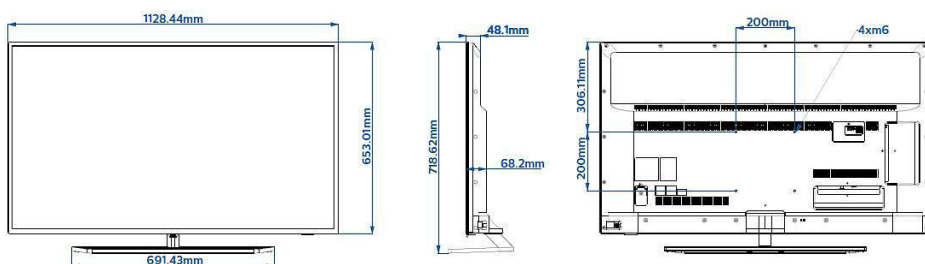

Podprta ločljivost zaslona

- Sprejemnik: Drugo: do 1920 x 1080p pri 60 Hz, T2 HEVC: do 3840 x 2160 pri 60 Hz
- USB, LAN: HEVC: do 3840 x 2160 pri 60 Hz, Drugo: do 1920 x 1080p pri 60 Hz
- HDMI 1/2: Do 3840 x 2160p pri 60 Hz
- HDMI 3: Do 3840 x 2160p pri 30 Hz

Sprejemnik/sprejem/prenos

- Digitalni televizor: DVB-T/T2/C, HEVC FHD (do 2160p 60)
- Analogna televizija: PAL
- Predvajanje IP: Multicast, Unicast, Kanali aplikacije OTT

Android TV

- OS: Android™ 7.0 (Nougat)
- Velikost pomnilnika (Flash): 16 GB*

Značilnosti

- Enostavna uporaba: Slog slike, Slog zvoka
- Digitalne storitve: 8-dnevni elektronski programski vodnik, Zdaj in sledi, MHEG, Teletext, HbbTV,

Podnapisi

- Lokalno upravljanje: Krmilna ročica

Hotelske funkcije

- Hotelski način: Zaklep upravljanja s krmilno ročico, Zaklepanje menija, Zaklepanje menija za namestitev, Omejitve glasnosti
- Način za zaporniške ustanove: Varnostni način, Zaklep teleteksta/MHEG/USB/elektronskega programskega vodnika/podnapisov
- Časovnik: Časovnik za spanje, Alarm za bujenje, Prebujanje ob kanalu, Zvoki za bujenje
- Upravljanje vklopa: Kanal, Funkcija, Format slike, Glasnost, Slog slike
- Nadzor moči: Način s hitrim začetkom, Samodejni vklop, WoLAN, WoWLAN