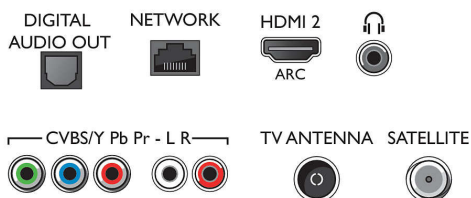

Rear

Datum izdavanja
2023-10-21

Verzija: 10.1.1

EAN: 87 18863 01492 9

© 2023 Koninklijke Philips N.V.
Sva prava pridržana.

Specifikacije su podložne promjeni bez prethodne obavijesti. Trgovačke marke su u vlasništvu tvrtke Koninklijke Philips N.V. ili njihovih odgovarajućih vlasnika.

www.philips.com