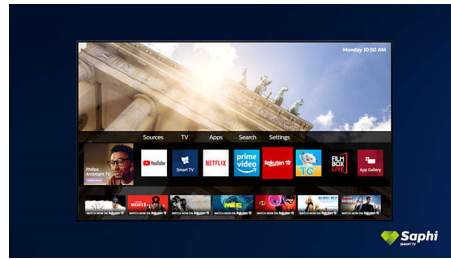

Izuzetno tanki Full HD LED Smart televizor
126 cm (50") 500 Picture Performance Index, FHD, Pixel Plus HD

50PFS5803/12

Istaknute znač.

Pixel Plus HD

Philips Pixel Plus HD Engine optimizira kvalitetu slike i omogućava reprodukciju čiste slike predivnog kontrasta. Bilo da usmjeravate sadržaj na mreži ili gledate videozapis s diska, moći ćete uživati u oštrijim slika sa svjetlijim bijelim i tamnijim crnim nijansama.

Full HD LED TV

Kvaliteta slike je važna. Obični HD televizori pružaju kvalitetu, ali očekujete više. Zamislite oštre detalje u kombinaciji s velikom svjetlinom, nevjerojatnim kontrastom i realističnom bojom koji daju vjernu sliku.

Philips TV/STA galerija

Philips galerija aplikacija bogata je kolekcija internetskih aplikacija kojoj možete pristupiti čim Smart TV povežete s internetom. Tako je jednostavno! Samo uključite televizor, povežite ga s internetom i doživite cijeli novi svijet zabave na mreži.

SAPHI

SAPHI je brz i intuitivan operacijski sustav koji uporabu Smart TV uređaja tvrtke Philips pretvara u pravi užitek. Uživajte u odličnoj kvaliteti slike i pristupu jasnom izborniku utemeljenom na ikonama jednim gumbom. S lakoćom upravljajte televizorom i brzo se krećite do popularnih Philips Smart TV aplikacija među kojima su YouTube, Netflix i mnoge druge.

Dva HDMI ulaza uz EasyLink

Izbjegnite neuredne kabele uz samo jedan HDMI kabel koji prenosi signale i slike i zvuka s uređaja na televizor. HDMI upotrebljava nekomprimirane signale, osiguravajući najveću kvalitetu od izvora do zaslona. Uz Philips Easylink trebat će vam samo jedan daljinski upravljač za većinu naredbi za televizor, DVD,

BluRay, set top box uređaj ili sustav kućnog kina.