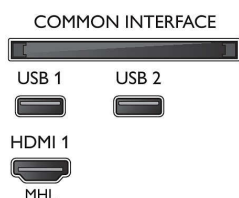

Mogućnost povezivanja

- Broj HDMI veza: 2
- EasyLink (HDMI-CEC): Slanje komandi s daljinskog upravljača putem mreže, Kontrola zvuka sustava, Stanje pripravnosti sustava, Reprodukcijski jednim dodirom
- Broj USB ulaza: 2
- Bežično povezivanje: Ugrađeni jednopojasni 1T1R
- Ostali priključci: Common Interface Plus (CI+), Digitalni audioizlaz (optički), Antena IEC75, Ethernet-LAN RJ-45, Satelitski priključak, Izlaz za slušalice

Snaga

- Mrežno napajanje: 220 - 240 V, 50/60 Hz
- Temperatura okoline: 5 °C do 35 °C
- Potrošnja energije u stanju pripravnosti: $0,3\text{ W}$
- Energetska klasa: A++
- EU energetska oznaka, snaga: 39 W
- Značajke za uštedu energije: Programiranje automatskog isključivanja, Eco način rada, Slika bez zvuka (za radio)
- Potrošnja energije isključenog uređaja: N/A
- Godišnja potrošnja energije: 57 kWh
- Prisutnost olova: Da*
- Količina žive: 0 mg

Dotatna oprema

- Dodatna oprema u kompletu: Daljinski upravljač, 2 x AAA baterije, Kabel za napajanje, Kratke upute za korisnike, Brošura s pravnim i sigurnosnim informacijama, Stalak za stol

Boja i završna obrada

- Prednja strana televizora: Crna visokoga sjaja

Dimenzije

- Širina uređaja: 1127,5 mm
- Visina uređaja: 655,3 mm
- Dubina uređaja: 80,5 mm

Connections

Side