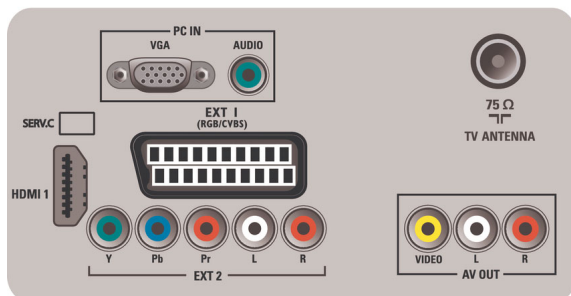

Tuner/Réception/Transmission

- Entrée antenne: Coaxiale 75 ohms (IEC75)
- Système TV: PAL I, PAL B/G, SECAM B/G, SECAM L/L'
- Lecture vidéo: NTSC, SECAM, PAL
- Bandes du tuner: Hyperband, S-Channel, UHF, VHF

Connectivité

- Ext. 1 SCART/péritel: Audio G/D, RVB
- Nombre de péritel: 1
- Ext 3: YUV, Entrée audio G/D
- Connexions avant/latérales: Entrée CVBS, Entrée audio G/D
- Autres connexions: Sortie vidéo composite (CVBS), Sortie écran G/D (cinch), Entrée PC VGA + entrée audio G/D

- HDMI 1: HDMI v1.3
- EasyLink (HDMI-CEC): Activation instantanée de la lecture, EasyLink, Mise en veille du système

Puissance

- Température ambiante: De 5 °C à 40 °C
- Puissance électrique: 220-240 V, 50 Hz
- Consommation électrique (type): 40 W
- Consommation en veille: 0,3 W

Dimensions

- Dimensions de l'appareil (l x H x P): 541 x 375,3 x 67,8 mm
- Dimensions de l'appareil (support inclus) (l x H x P): 541 x 417,3 x 150 mm
- Poids du produit: 5,27 kg
- Poids du produit (support compris): 5,5 kg
- Dimensions de l'emballage (l x H x P): 590 x 489 x 162 mm
- Compatible avec fixations murales VESA: 100 x 100 mm

Accessoires

- Accessoires fournis: Support de table, Cordon d'alimentation, Guide de mise en route, Mode d'emploi, Certificat de garantie, Télécommande, 2 piles AAA

Rear connectors

Side

Date de publication
2019-05-30

Version: 6.12.6

12 NC: 8670 000 49599
EAN: 87 12581 46450 9

© 2019 Koninklijke Philips N.V.
Tous droits réservés.

Les caractéristiques sont sujettes à modification sans préavis. Les marques commerciales sont la propriété de Koninklijke Philips N.V. ou de leurs détenteurs respectifs.

www.philips.com