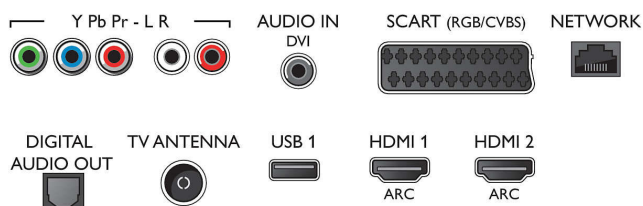

„Android TV“

- OS: „Android™“ 5.1 („Lollipop“)
- Iš anksto įdiegtos programos: „Google Play Movies“*, „Google Play Music“*, „Google Paieška“, Paieška balsu, „YouTube“, „Netflix“*
- Atminties dydis (laikinosios): 8 GB, galima padidinti naudojant USB saugojimo įrenginį

Connections

Side

Rear

Specifikacijos

„Smart TV“ funkcijos

- Vartotojo sąveika: „MultiRoom“ klientas ir serveris, SimplyShare, Sertifikuotas „Wi-Fi Miracast“*
- Interaktyvioji televizija: HbbTV
- Programa: „Pause TV“; USB įrašymas*
- „SmartTV“ programos*: Internetinės vaizdo įrašų parduotuvės, Atvira interneto naršyklė, „Social TV“, Televizija pagal pageidavimą, „YouTube“
- Lengvas įdiegimas: Automatinis „Philips“ įrenginių aptikimas, Įrenginių prijungimo vedlys, Tinklo diegimo vedlys, Nustatymų vedlys
- Lengva naudoti: „One-stop Smart Menu“ mygtukas, Ekranų naudotojo vadovas
- Atnaujinama programinė aparatinė įranga: Mikroprogramos automatinio atnaujinimo vedlys, Mikroprogramos atnaujinimas per USB, Mikroprogramos atnaujinimas internete
- Ekranų formato nustatymai: Pagrindinis – Per visą ekraną, Talpinti ekrane, Žengti į priekį – Slinkti, Padidinimas, išplėtimas
- „Philips“ televizoriaus nuotolinio valdymo programa*: Programos, Kanalai, Valdymas, Dabar rodoma, TV gidas, Vaizdo įrašai pagal pageidavimą

Garsas

- Išvesties galia (RMS): 20 W
- Garsumo gerinimas: „Incredible Surround“, Švarus garsas, Dinaminis žemųjų dažnių padidinimas, Sumanusis garsas

Prijungimo galimybė

- HDMI jungčių skaičius: 4
- HDMI funkcijos: 4K, Garso grįžtamasis kanalas
- YPbPr talpyklų skaičius: 1
- „EasyLink“ (HDMI-CEC): Perėjimas į nuotolinį