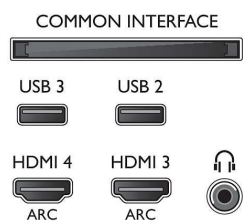

Specifikacijos

Vaizdas / ekranas

- Kraštinių santykis: 16:9
- Ekranas įstrižainė (coliais): 40 in
- Ekranas įstrižainė (centimetrais): 102 cm
- Ekranas: „4K Ultra HD LED“
- Skiriamoji ekrano geba: 3 840 x 2 160
- Ryškumas: 300 cd/m²
- Vaizdo išryškėjimas: „Pixel Plus Ultra HD“, „Natural Motion“, 700 Hz „Perfect Motion Rate“, „Micro Dimming Pro“, „Ultra“ raiška

Palaikoma ekrano skiriamoji geba

- Kompiuterio įvestys visose HDMI: esant 60 Hz, iki „4K Ultra HD“ 3840x2160
- Vaizdo įvestys HDMI2/3/4: esant 24, 25, 30 Hz, iki „4K Ultra HD“ 3840x2160p
- Vaizdo įvestys HDMI1: esant 24, 25, 30, 50, 60 Hz, iki „4K Ultra HD“ 3840x2160p

Derintuvas / imtuvas / siųstuvas

- Skaitmeninis televizorius: DVB-T/C
- Vaizdo atkūrimas: NTSC, PAL, SECAM
- MPEG palaikymas: MPEG2, MPEG4

- TV programų gidas*: 8 dienų elektroninis programų gidas
- Signalo stiprumo indikacija
- Teletekstas: 1000 puslapių hipertekstas

„Android TV“

- OS: „Android™“ 5.1 („Lollipop“)
- Iš anksto įdiegtos programos: „Google Play Movies“*, „Google Play Music“*, „Google Paieška“, Paieška balsu, „YouTube“, „Netflix“*
- Atminties dydis (laikinosios): 8 GB, galima padidinti naudojant USB saugojimo įrenginį

Connections

Side