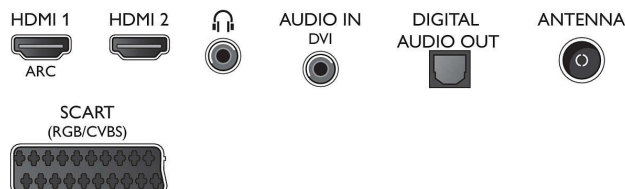

Захранване

- Мрежово захранване: Променлив ток 220-240 V, 50/60 Hz
- Температура на околната среда: от 5°C до 35°C
- Мощност на потребление в режим на готовност: $\leq 0,3\text{ W}$
- Енергиен етикет с клас: A+
- Мощност по Енергиен етикет на ЕС: 65 W
- Функции за пестене на електроенергия: Автоматичен таймер за изключване, ЕКО режим, Изключване на образа (за радио)
- Консумирана мощност в режим изключено: $\leq 0,3$
- Консумация на енергия годишно: 95 kWh

Акcesoари

- Акcesoари в комплекта: Дистанционно управление, Настолна стойка, Захранващ кабел, Ръководство за бърз старт, Брошура за правни въпроси и безопасност, Гаранционна карта

Размери

- Ширина на изделието: 1124 мм
- Височина на изделието: 658 мм
- Дълбочина на изделието: 88 мм
- Тегло на изделието: 12,4 кг
- Ширина на изделието (със стойката): 1124 мм
- Височина на изделието (със стойката): 684 мм
- Дълбочина на изделието (със стойката): 256 мм

Connections

Side

Rear

Дата на издаване
2023-10-21

Версия: 2.3.1

EAN: 87 18863 00037 3

© 2023 Koninklijke Philips N.V.
Всички права запазени.

Спецификациите могат да се променят без предупреждение. Търговските марки са собственост на Koninklijke Philips N.V. или на съответните си притежатели.

www.philips.com

- Тегло на изделието (със стойката): 13 кг
- Ширина на кутията: 1310 мм
- Височина на кутията: 795 мм
- Дълбочина на кутията: 133 мм
- Тегло с опаковката: 18,5 кг
- Може да се монтира на конзола за стена: 400 x 200 мм

* Необходима е надстройка на софтуера за Pause TV и запис от USB. За повече подробности относно актуализацията на софтуера, моля, посетете www.philips.com/TV и щракнете върху "поддръжка".

* Телевизорът поддържа приемане на DVB за предавания със свободен ефирен достъп. Възможно е определени DVB оператори да не се поддържат. Актуализиран списък може да бъде намерен в раздела с често задавани въпроси на уеб сайта за поддръжка на Philips. За някои оператори се изисква модул за условен достъп и абонамент. Обърнете се към вашия оператор за повече информация.

* Годишна консумация на енергия в kWh въз основа на консумацията на телевизора при работа 4 часа на ден, 365 дни. Действителната консумация на енергия зависи от това как се използва телевизорът.

* (Philips) съвместим само с конкретен плейър Philips.

* ЕСП и действителният обхват на програмите (до 8 дни) зависи от страната и оператора.