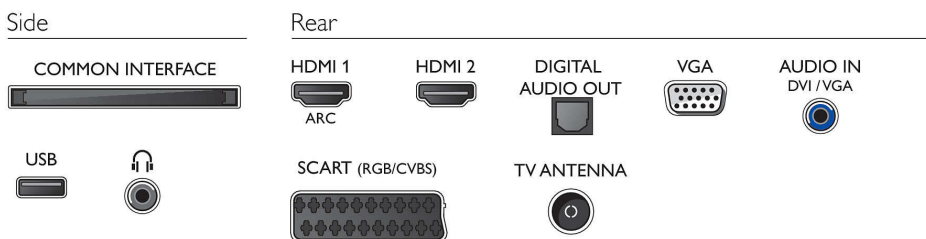

Automatisk lydniveau, Basregulering, Smart Sound

Tilslutningsmuligheder

- Antal HDMI-tilslutninger: 2
- EasyLink (HDMI-CEC): Fjernbetjenings-pass-through, System-lydkontrol, System-standby, Afspilning med ét tryk
- Antal scart-stik (RGB/CVBS): 1
- Antal USB-stik: 1
- Andre tilslutninger: Antenne af F-typen, Common Interface Plus (CI+), Digital lydudgang (optisk), Lydindgang (VGA/DVI), Hovedtelefonudgang, Servicestik, PC-indgang VGA

Strøm

- Lysnet: 220-240 V AC, 50/60 Hz
- Omgivende temperatur: 5-35°C
- Standby-strømforbrug: $\leq 0,3\text{ W}$
- Klasse for energimærke: A+
- EU-energimærke - strøm: 20 W
- Strømbesparende funktioner: Timer til auto-sluk, Eco-tilstand, Slå billede fra (ved radio)
- Strømforbrug ved slukket tilstand: $\leq 0,3$
- Årligt energiforbrug: 29 kW-timer

Tilbehør

- Medfølgende tilbehør: Fjernbetjening, Bordstand, Netledning, Lynhåndbog, Brochure med oplysninger om juridiske forhold og sikkerhed, Garantibevis

Mål

- Bredde: 560 mm
- Højde: 336 mm
- Dybde: 35 mm
- Produktvægt: 3 kg
- Bredde (med stand): 560 mm
- Højde (med stand): 344 mm
- Dybde (med stand): 112 mm
- Produktvægt (+ stand): 3.2 kg
- Bredde (emballage): 630 mm
- Højde (emballage): 415 mm
- Dybde (emballage): 100 mm
- Vægt inkl. emballage: 4 kg
- Kan monteres på en væg: 75 × 75 mm

Connections

Udgivelsesdato
2023-10-21

Version: 4.3.1

EAN: 87 18863 00301 5

© 2023 Koninklijke Philips N.V.
Alle rettigheder forbeholdes.

Specifikationerne kan ændres uden varsel. Varemærker tilhører Koninklijke Philips N.V. eller deres respektive ejere.

www.philips.com

- EPG og den faktiske synlighed (op til 8 dage) afhænger af land og operatør.
- Energiforbrug i kWh pr. år, baseret på strømforbruget for et TV der er tændt i 4 timer om dagen i 365 dage. Det faktiske energiforbrug vil afhænge af, hvordan TV'et anvendes.
- TV'et understøtter DVB-modtagelse af gratis kanaler. Bestemte DVB-udbydere understøttes muligvis ikke. Du kan se en opdateret liste i afsnittet Ofte stillede spørgsmål på Philips' support-websted. For nogle udbydere kræves der programkort eller abonnement. Kontakt din udbyder for at få flere oplysninger.
- (Philips) kun kompatibel med specifik Philips-afspillerenhed.