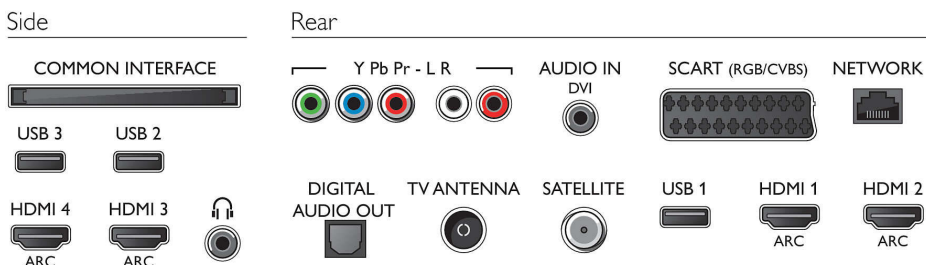

Tápellátás

- Hálózati tápellátás: 220–240 V AC, 50/60 Hz
- Környezeti hőmérséklet: 5 °C-tól 35 °C-ig
- Fogyasztás készenléti üzemmódban: $\leq 0,5\text{ W}$
- Energiacímke-osztály: A+
- EU energiacímke szerinti teljesítmény: 63 W
- Energiamegtakarítási funkciók: Automatikus kikapcsoló időzítő, Kép némítása (rádióhoz)

- Energiafogyasztás kikapcsolt módban: $\leq 0,3$
- Éves energiafogyasztás: 91 kWh

Tartozékok

- Mellékelt tartozékok: Távvezérlő, 2 db AAA elem, Asztali állvány, Hálózati tápkábel, Gyors üzembe helyezés útmutató, Jogi és biztonsági brosúra

Méret

- Készülék szélessége: 1239 mm
- Készülék magassága: 726 mm
- Készülék mélysége: 79 mm
- Termék tömege: 15,1 kg
- Készülék szélessége (állvánnyal együtt): 1239 mm
- Készülék magassága (állvánnyal együtt): 770 mm
- Készülék mélysége (állvánnyal együtt): 266 mm
- Termék tömege (+állvány): 17,5 kg
- Doboz szélessége: 1431 mm
- Doboz magassága: 825 mm
- Doboz mélysége: 131 mm
- Tömeg, a csomagolással együtt: 24,3 kg
- Fali tartóval kompatibilis: 400 x 200 mm

Connections

Kiadás dátuma
2023-10-21

Verzió: 4.3.1

EAN: 87 18863 00253 7

© 2023 Koninklijke Philips N.V.
Minden jog fenntartva.

A műszaki adatok előzetes figyelmeztetés nélkül változhatnak. Minden védjegy a Koninklijke Philips N.V. céget, vagy az illető jogtulajdonost illeti

www.philips.com

- Az elektronikus műsorfüzet (EPG) és a tényleges megtekinthetőség (legfeljebb 8 napig) ország- és szolgáltatófüggő.
- Az elérhető Android alkalmazások országonként változnak. További részletekért látogassa meg a helyi Google Play áruházat.
- Éves energiafogyasztás kWh-ban - a televízió 365 napon át tartó, napi 4 órányi működtetéséhez szükséges áramfogyasztást alapul véve. A tényleges energiafogyasztás a televízió használati módjától függ.
- Az eszköz alkalmas a magyarországi földfelszíni, szabad hozzáférésű digitális televíziós műsorszórás vételére.
- (Philips) csak adott Philips lejátszó készülékkel kompatibilis.
- A Google Cast funkcionalitása a Google Cast Ready alkalmazásaitól és a készülékektől függ. A részletekért látogassa meg a Google Cast termékoldalt.
- A Philips TV Remote alkalmazás és a kapcsolódó funkciók a TV-típusok, szolgáltatók és országok, valamint az intelligens készülékek és operációs rendszerek függvényében változóak. További részletek: www.philips.com/TVRemoteapp.
- A Smart TV alkalmazás-kínálat TV-típusonként és országonként változik. További részletek: www.philips.com/smarttv.
- USB felvétel csak digitális csatornákról készíthető, és előfordulhat, hogy a felvételeket korlátozza a műsorszórás másolásvédelme (CI+). Az egyes országokra és csatornákra eltérő korlátozások vonatkozhatnak.
- A csatlakoztathóság a WiFi Miracast tanúsítványú Android 4.2 vagy későbbi rendszer függvénye. További részletekért tanulmányozza készüléke dokumentációját.