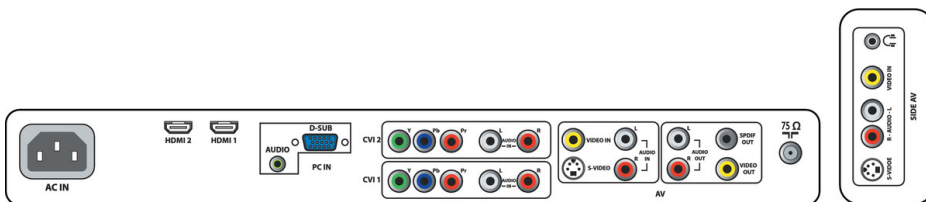

- Ease of Use: Auto Volume Leveller (AVL), On Screen Display, Program List, Smart Picture Control, Smart Sound Control, Top Controls
- Remote Control: TV
- Remote control type: RC2023610/01B
- Screen Format Adjustments: 4:3, Subtitle Zoom, Superwide, Widescreen, Zoom 14:9, Zoom 16:9
- Picture in Picture: Picture in graphics
- Teletext: 1000 page Smart Text
- Teletext enhancements: Program information Line

Tuner/Reception/Transmission

- Aerial Input: 75 ohm coaxial (IEC75)
- TV system: NTSC M, PAL I, PAL B/G
- Video Playback: NTSC, PAL
- Tuner bands: Hyperband, S-Channel, UHF, VHF
- Tuner Display: PLL

Connectivity

- AV 1: Audio L/R in, YPbPr
- AV 2: Audio L/R in, YPbPr
- AV 3: Audio L/R in, CVBS in, S-Video in
- AV 4: HDMI
- AV 5: HDMI
- Front / Side connections: Audio L/R in, CVBS in, Headphone out, S-video in
- Other connections: Analog audio Left/Right out, Composite video (CVBS) out, PC Audio in, PC-In VGA, S/PDIF out (coaxial)

Accessories

- Included Accessories: Table top stand, Power cord, Quick start guide, User Manual, Warranty certificate, Remote Control, Batteries for remote control

Dimensions

- Color cabinet: Silver, high gloss black
- Set dimensions (W x H x D): 924 x 615 x 99.5 mm
- Set dimensions with stand (W x H x D): 924 x 676 x 280 mm
- Product weight: 19.2 kg
- Product weight (+stand): 26 kg
- Box dimensions (W x H x D): 1124 x 740 x 332 mm
- Weight incl. Packaging: 33 kg
- VESA wall mount compatible: 400 x 200 mm

Issue date 2022-04-26

Version: 2.2.21

12 NC: 8670 000 27404
EAN: 87 12581 31816 1

© 2022 Koninklijke Philips N.V.
All Rights reserved.

Specifications are subject to change without notice.
Trademarks are the property of Koninklijke Philips N.V.
or their respective owners.

www.philips.com