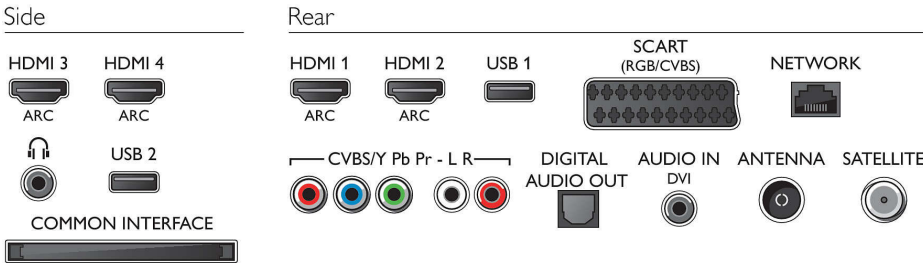

Güç

- Şebeke elektriği: AC 220 - 240 V 50/60 Hz
- Ortam sıcaklığı: 5°C - 35°C
- Bekleme modunda güç tüketimi: $0,3\text{ W}$
- Enerji Etiket Sınıfı: A++
- AB Enerji Etiketine uygun güç: 60 W
- Güç Tasarrufu Özellikleri: Otomatik kapama zamanlayıcı, Ekonomik mod, Görüntü dondurma (radyo için), Işık sensörü

- Kapalı mod güç tüketimi: $0,3\text{ W}$
- Yıllık enerji tüketimi: 87 kWh

Aksesuarlar

- Birlikte verilen aksesuarlar: Uzaktan Kumanda, 2 x AAA Pili, Güç kablosu, Hızlı başlangıç kılavuzu, Yasal bilgiler ve güvenlik broşürü, Garanti Belgesi, Ayaklı kenar standı
- İsteğe bağlı aksesuarlar: Philips TV kamerası PTA317

Boyutlar

- Set Genişliği: 1458 mm
- Set Yüksekliği: 849 mm
- Set Derinliği: 71 mm
- Ürün ağırlığı: 30 kg
- Set genişliği (stant ile): 1483 mm
- Set yüksekliği (stant ile): 890 mm
- Set derinliği (stant ile): 316 mm
- Ürün ağırlığı (+stant): 31 kg
- Kutu genişliği: 1569 mm
- Kutu yüksekliği: 1006 mm
- Kutu derinliği: 160 mm
- Ambalajla birlikte Ağırlık: 40,3 kg
- Duvara montaja uyumlu: 400 x 400 mm

Connections

Yayın tarihi 2023-10-21

Sürüm: 1.3.1

EAN: 87 18863 00020 5

© 2023 Koninklijke Philips N.V.
Tüm hakları saklıdır.

Teknik özellikler üzerinde önceden haber vermeden değişiklik yapılabilir. Ticari markalar, Koninklijke Philips N.V. şirketi veya ilgili kuruluşlara aittir.

www.philips.com

* MyRemote uygulaması ve ilgili işlevler TV modeli ve ülkenin yanı sıra akıllı aygıtın modeli ve işletim Sistemine göre farklılık gösterir. Daha fazla bilgi için lütfen şu adresi ziyaret edin: www.philips.com/TV.

* Smart TV uygulamasının ülkenizde sunduğu hizmetleri öğrenmek için, www.philips.com/TV adresini ziyaret edin

* Uyumluluk Android 4.2 veya daha yeni sürüm Wifi Miracast sertifikasına bağlıdır. Daha fazla bilgi için lütfen cihazınızın belgelerine başvurun.

* USB kayıt özelliği sadece dijital kanallarda kullanılabilir, kayıtlar yayın kopya koruması (CI+) tarafından sınırlanabilir. Ülke ve kanal kısıtlamaları uygulanabilir.

* Philips TV kamerası (PTA317) ayrı olarak satılır.

* Bu TV, Ücretsiz yayınlar için DVB alımını destekler. Bazı DVB operatörleri desteklenmeyebilir. Güncel liste Philips destek web sitesinin SSS bölümünde bulunabilir. Bazı operatörler için Koşullu Erişim veya abonelik gerekmektedir. Daha fazla bilgi için operatörünüze başvurun.

* 365 gün boyunca günde 4 saat çalışan bir televizyonun güç tüketimine dayanarak, yıl başına kWh enerji tüketimi. Gerçek enerji tüketimi televizyonun nasıl kullanıldığına göre değişir.

* (Philips) yalnızca belirli Philips oynatıcılarıyla uyumludur.

* EPG ve gerçek görünürlük (8 güne kadar) ülkeye ve operatöre bağlıdır.