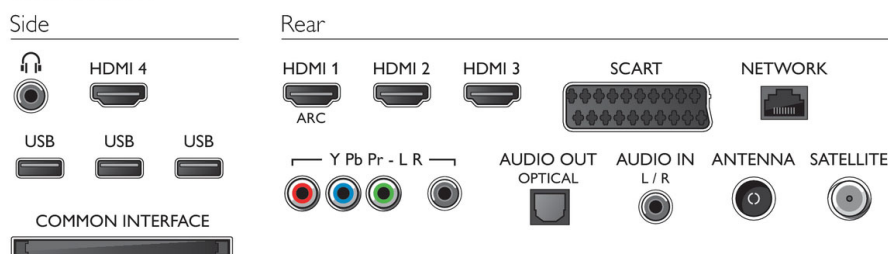

Ondersteunde beeldschermresolutie

- Computeraansluitingen: tot 1920 x 1080 bij 60 Hz
- Video-ingangen: 24, 25, 30, 50, 60 Hz, tot 1920 x 1080p

Tuner/ontvangst/transmissie

- Digitale TV: DVB-T/C/S/S2
- Videoweergave: NTSC, PAL, SECAM
- MPEG-ondersteuning: MPEG2, MPEG4

Vermogen

- Netspanning: 220 - 240 V, 50/60 Hz
- Omgevingstemperatuur: 5 °C tot 35 °C
- Energieklasse: A+

- Europees energielabel (vermogen): 54 W
- Jaarlijks energieverbruik: 75 kWh
- Stroomverbruik in stand-bystand: < 0,1 W
- Functies voor energiebesparing: Timer voor automatisch uitschakelen, Eco-modus, Lichtsensor, Beeld uit (voor radio)
- Energieverbruik wanneer uitgeschakeld: < 0,1 W

Afmetingen

- Afmetingen van doos (B x H x D): 1150 x 735 x 132 mm
- Afmetingen van set (B x H x D): 953 x 562 x 32,5 mm
- Afmetingen apparaat (met standaard) (B x H x D): 953 x 633 x 205 mm
- Gewicht van het product: 12,5 kg
- Gewicht (incl. standaard): 13,9 kg
- Gewicht (incl. verpakking): 16,8 kg
- Compatibel met VESA-wandmontagesysteem: 400 x 400 mm

Accessoires

- Meegedeleverde accessoires: Voedingskabel, Afstandsbediening, 2 AAA-batterijen, Draaibare tafelstandaard, Snelstartgids, Brochure met wettelijk verplichte informatie en veiligheidsgegevens, DC-stroomadapter, Component-kabeladapter, Garantiekaart, 4 Passieve 3D-brillen
- Optionele accessoires: Philips-TV-camera PTA317, 3D-bril PTA417, Gameset met 3D-bril PTA436

Connections

Publicatiedatum
2019-11-12

Versie: 9.0.11

12 NC: 8670 000 96658
EAN: 08 71258 16635 99

© 2019 Koninklijke Philips N.V.
Alle rechten voorbehouden.

Specificaties kunnen zonder voorafgaande kennisgeving worden gewijzigd. Handelsmerken zijn het eigendom van Koninklijke Philips N.V. en hun respectieve eigenaren.

www.philips.com

* MyRemote-app en verwante functionaliteiten wisselen per TV-model en land, evenals model smart device en besturingssysteem. Ga voor meer informatie naar: www.philips.com/TV.

* Compatibiliteit hangt af van Wi-Fi Miracast-certificering in Android 4.2 of hoger. Raadpleeg de handleiding van uw apparaat voor meer informatie.

* Smart TV-app: ga naar www.philips.com/tv voor meer informatie over het serviceaanbod in uw land.

* Alleen opnemen via USB voor digitale kanalen. Opnamen kunnen worden beperkt door een kopieerbeveiliging (CI+). Voor bepaalde landen en kanalen zijn mogelijk beperkingen van toepassing.

* Philips-TV-camera (PTA317) wordt afzonderlijk verkocht.

* Ouders moeten hun kinderen in de gaten houden tijdens het kijken naar 3D en ervoor zorgen dat ze niet te maken krijgen met de ongemakken die hierboven zijn beschreven. 3D kijken wordt niet aanbevolen voor kinderen onder de 6 jaar, omdat hun visuele systeem nog niet volledig is ontwikkeld.

* De TV biedt ondersteuning voor gratis DVB-uitzendingen. Mogelijk worden bepaalde DVB-aanbieders niet ondersteund. Ga voor een recente lijst met aanbieders naar het gedeelte met veelgestelde vragen van de ondersteuningswebsite van Philips. Voor bepaalde aanbieders zijn voorwaarden en een abonnement vereist. Neem voor meer informatie contact op met uw aanbieder.

* Software-upgrade vereist voor HbbTV, MultiRoom Client en Server, Netflix en myRemote-app.

* Energieverbruik in kWh per jaar, op basis van het stroomverbruik van de televisie als deze 4 uur per dag, 365 dagen per jaar is ingeschakeld. Het werkelijke energieverbruik hangt af van hoe de televisie wordt gebruikt.

* EPG en actuele gegevens (tot 8 dagen) zijn afhankelijk van land en kabelmaatschappij.