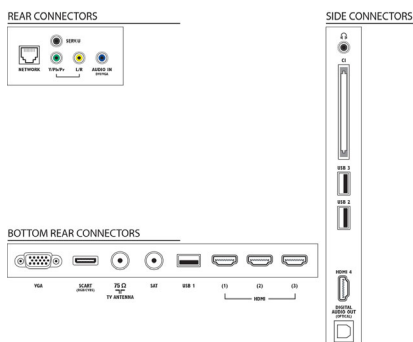

Uztvērējs/uztveršana/pārtraide

- Digitālā TV: DVB-C MPEG2*, DVB-C MPEG4*, DVB-S2 MPEG4 HD, DVB-T MPEG2*, DVB-T MPEG4*, DVB-S HD+ atbalsts (Astra)
- Video atskaņošana: NTSC, PAL, SECAM

Strāvas padeve

- Elektroniskā strāva: Maiņstrāva 220 - 240 V 50/60 Hz
- Apkārtējā temperatūra: no 5 °C līdz 35 °C
- Energoefektivitātes klase: A+

- ES energoefektivitātes marķējums, jauda: 60 W
- Gada enerģijas patēriņš: 83 kWh
- Enerģijas patēriņš gaidstāves režīmā: < 0,15 W
- Enerģijas taupīšanas funkcijas: Automātisks izslēgšanas taimeris, ECO režīms, Apgaismojuma sensors, Attēla izslēgšana (radio atskaņošana)
- Enerģijas patēriņš izslēgtā režīmā: < 0,01 W

Izmēri

- Kastes izmēri (W x H x D): 1150 x 780 x 130 mm
- Komplekta izmēri (W x H x D): 1067,5 x 646,6 x 29,6 mm
- Komplekta izmēri ar statni (W x H x D): 1067,5 x 693 x 243,5 mm
- Produkta svars: 15 kg
- Produkta svars (+ statīvs): 18,3 kg
- Saderīgs sienas stiprinājums: 400 x 400 mm

Piederumi

- Iekļautie piederumi: Strāvas vads, Tālvadības pults, 2 x AAA baterijas, Grozāms galda virsmas statīvs, Īsa lietošanas pamācība, Juridiskā informācija un drošības brošūra, SCART adapteris, Komponenta kabeļa adapteris, Smart TV ātrās celvedis, Garantijas brošūra, 4 pasīvās 3D brilles
- Papildpiederumi: 3D brilles PTA416, 3D brilles PTA426, 3D brillu spēļu komplekts PTA436

Izlaides datums
2019-06-26

Versija: 6.0.7

12 NC: 8670 000 85991
EAN: 87 12581 63015 7

© 2019 Koninklijke Philips N.V.
Visas tiesības patur autors.

Specifikācijas var tikt mainītas bez paziņojuma. Preču zīmes ir Koninklijke Philips N.V. vai to attiecīgu īpašnieku īpašums.

www.philips.com

* Net TV: apmeklējiet vietni www.philips.com/smarttv, lai uzzinātu par jūsu valstī pieejamajiem pakalpojumiem.
* USB ierakstīšana tikai digitālajiem kanāliem, kas ietverti TV IP bāzes elektroniskajā programmu celvedī (var būt spēkā valstu un kanālu ierobežojumi), ierakstīšanu var ierobežot apraides autortiesības (CI+). Nepieciešams interneta savienojums.
* Wi-Fi Smart Screen pieejams kā programmatūras atjauninājums 2012. gada rudenī
* DivX Certified®, lai atskaņotu DivX® video līdz HD 1080p, tostarp augstākās klases saturu.
* Skype kamera ir jāiegādājas atsevišķi
* Vecākiem jāuzrauga bērni, kas televizoru skatās 3D formātā, un jānovēro, vai bērniem nerodas iepriekš minētās nepatīkamās sajūtas. 3D formātu nav ieteicams skatīties bērniem, kas jaunāki par 6 gadiem, jo viņu redzes sistēma vēl nav pilnīgi attīstījusies.
* Televizors atbalsta bezmaksas digitālo videoaprāides (DVB) uztveršanu. Iespējams, netiek atbalstīti noteikti DVB operatori. Atjaunotais saraksts pieejams Philips atbalsta vietnes bieži uzdotā jautājumu sadaļā. Dažu operatoru saturam nepieciešama nosacītā piekļuve un abonements. Lai iegūtu papildu informāciju, sazinieties ar savu operatoru.
* Enerģijas patēriņš kWh gadā, pamatojoties uz televizora strāvas patēriņu, darbojoties 4 stundas dienā 365 dienas gadā. Faktiskais enerģijas patēriņš būs atkarīgs no televizora lietošanas biežuma.
* 8 dienu elektroniskā TV programma, pakalpojums nav pieejams visās valstīs
* Ierīce ir piemērota Ungārijas virszemes atvērtās piekļuves digitālās televīzijas apraides uztveršanai