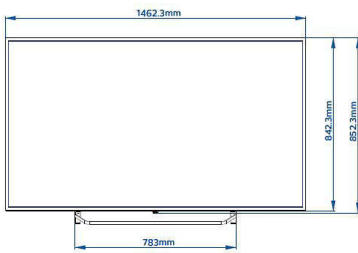

Támogatott képernyőfelbontás

- Hangolóegység: Egyebek: max. 1920x1080p, 60 Hz-en, T2 HEVC: max. 3840x2160, 60 Hz-en
- USB, LAN: HEVC: max. 3840x2160, 60 Hz-en, Egyebek: max. 1920x1080p, 60 Hz-en
- HDMI 1/2: Max. 3840x2160p, 60 Hz-en
- HDMI 3: Max. 3840x2160p, 30 Hz-en

Hangolóegység/Vétel/Adás

- Digitális TV: DVB-T/T2/C, HEVC UHD (max. 2160p60)
- Analóg TV: PAL
- IP lejátszás: Multicast, Unicast, OTT App csatornák

Android TV

- OS: Android™ 7.0 (Nougat)
- Memóriaméret (flash): 16 GB*

Jellemzők

- Egyszerű használat: Képstílus, Hangstílus
- Digitális szolgáltatások: 8d elektronikus műsorfűzet (EPG), Now&Next, MHEG, Teletext, HbbTV, Feliratok
- Helyi vezérlés: Botkormány

Vendéglátási funkciók

- Hotel üzemmód: Joystick-vezérlés zár, Menüzár, Csatornabeállító menü zár, Hangerő-korlátozás
- Fegyintézeti mód: Fokozott biztonság üzemmód, TXT/MHEG/USB/EPG/Feliratzár
- Időzítő: Elalváskapcsoló, Ébresztőóra, Ébresztés csatorna, Ébresztőhangok
- Bekapcsolás szabályzó: Csatorna, Szolgáltatás, Képformátum, Hangerő, Képstílus
- Teljesítmény-szabályozás: Gyors üzembhelyezési mód, Automatikus BE, WoLAN, WoWLAN
- Alkalmazások: Google Play Store, Felhő alapú alkalmazások, AppControl
- Az ön márkája: Testre szabható főoldal, Testre szabható üdvözlőalkalmazás, A hely neve (földrajzi azonosító), CMND&Create, Egyéni irányítópult (HTML&APK)