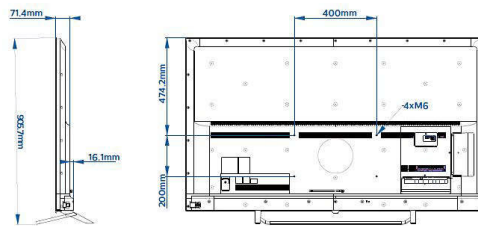

Támogatott képernyőfelbontás

- Hangolóegység: Egyebek: max. 1920x1080p, 60 Hz-en, T2 HEVC: max. 3840x2160, 60 Hz-en
- USB, LAN: HEVC: max. 3840x2160, 60 Hz-en, Egyebek: max. 1920x1080p, 60 Hz-en
- HDMI 1/2: Max. 3840x2160p, 60 Hz-en
- HDMI 3: Max. 3840x2160p, 30 Hz-en

Hangolóegység/Vétel/Adás

- Digitális TV: DVB-T/T2/C, HEVC UHD (max. 2160p60)
- Analóg TV: PAL
- IP lejátszás: Multicast, Unicast, OTT App csatornák

Android TV

- OS: Android™ 7.0 (Nougat)
- Memóriaméret (flash): 16 GB*

Jellemzők

- Egyszerű használat: Képstílus, Hangstílus
- Digitális szolgáltatások: 8d elektronikus műsorfűzet (EPG), Now&Next, MHEG, Teletext, HbbTV, Feliratok
- Helyi vezérlés: Botkormány

Vendéglátási funkciók

- Hotel üzemmód: Joystick-vezérlés zár, Menüzár, Csatornabeállító menü zár, Hangerő-korlátozás
- Fegyintézeti mód: Fokozott biztonság üzemmód, TXT/MHEG/USB/EPG/Feliratzár
- Időzítő: Elalváskapcsoló, Ébresztőóra, Ébresztés csatorna, Ébresztőhangok
- Bekapcsolás szabályzó: Csatorna, Szolgáltatás, Képformátum, Hangerő, Képstílus
- Teljesítmény-szabályozás: Gyors üzembhelyezési mód, Automatikus BE, WoLAN, WoWLAN
- Alkalmazások: Google Play Store, Felhő alapú alkalmazások, AppControl
- Az ön márkája: Testre szabható főoldal, Testre szabható üdvözlőalkalmazás, A hely neve (földrajzi azonosító), CMND&Create, Egyéni irányítópult (HTML&APK)