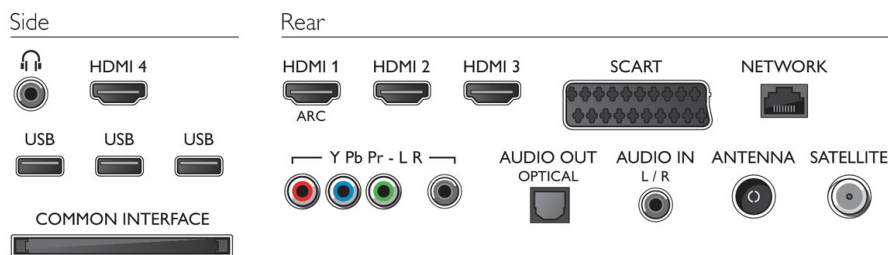

Támogatott képernyőfelbontás

- Számítógép bemenetek: max. 1920x1080, 60 Hz
- Videobemenetek: 24, 25, 30, 50, 60 Hz, max. 1920x1080p

Hangolóegység/Vétel/Adás

- Digitális TV: Astra HD+ támogatás, Freeview HD*, DVB-T/T2/C/S/S2

- MPEG támogatás: MPEG2, MPEG4
- Videolejátszás: NTSC, PAL, SECAM

Tápellátás

- Hálózati tápellátás: 220 - 240 V AC, 50/60 Hz
- Környezeti hőmérséklet: 5 °C-tól 35 °C-ig
- Energiacímke-osztály: A
- EU energiacímke szerinti teljesítmény: 83 W
- Éves energiafogyasztás: 115 kWh
- Készenléti fogyasztás: < 0,1 W
- Energiamegtakarítási funkciók: Automatikus kikapcsoló időzítő, Eco mód, Fényérzékelő, Kép-némítás (rádióhoz)
- Energiafogyasztás kikapcsolt módban: < 0,01 W

Méreték

- Doboz méretei (Sz x Ma x Mé): 1240 x 781 x 132 mm
- Egység méretei (Sz x Ma x Mé): 1042 x 616 x 32,5 mm
- A készülék méretei állvánnyal (Sz x Ma x Mé): 1042 x 678 x 225 mm
- Termék tömege: 14 kg
- Termék tömege (+állvány): 15,5 kg
- Tömeg, a csomagolással együtt: 19,6 kg
- A VESA szabvánnyal kompatibilis: 200 x 200 mm

Tartozékok

- Mellékelt tartozékok: 2 db aktív 3D szemüveg, Távvezérlő, 2 db AAA elem, Elforgatható asztali állvány, Hálózati tápkábel, SCART adapter, Komponens kábel adapter, Gyors üzembe helyezés útmutató, Jogi és biztonsági brosúra, Garancialevél
- Opcionális tartozékok: PTA518 3D szemüveg, PTA508 3D szemüveg

Connections

Kiadás dátuma
2019-06-22

Verzió: 8.1.13

12 NC: 8670 000 98411
EAN: 87 12581 67010 8

© 2019 Koninklijke Philips N.V.
Minden jog fenntartva.

A műszaki adatok előzetes figyelemztetés nélkül változhatnak. Minden védjegy a Koninklijke Philips N.V. céget, vagy az illető jogtulajdonost illeti

www.philips.com

* A MyRemote alkalmazás és a kapcsolódó funkciók a TV-modellek és országok, valamint az intelligens készülékek és operációs rendszerek függvényében változhatnak. További részletek: www.philips.com/TV.

* A csatlakoztathóság a Wi-Fi Miracast tanúsítványú Android 4.2 vagy későbbi verziójú. További részletekért tájékozódjon a készülék dokumentációjából.

* Smart TV alkalmazással kapcsolatban látogassa meg a www.philips.com/TV weboldalt az Ön országában kínált szolgáltatások áttekintéséhez

* USB felvétel csak digitális csatornákról készíthető, és előfordulhat, hogy a felvételeket korlátozza a műsorszórás másolásvédelme (CI+). Az egyes országokra és csatornákra eltérő korlátozások vonatkozhatnak.

* A szülők ellenőrzik, hogy gyermekeik nem tapasztalnak-e a fentiekben leírt kellemetlen tüneteket 3D nézése közben. 3D műsor nézése 6 éven aluli gyermekek számára nem javasolt, mivel még nem fejlődött ki teljesen a látórendszerük.

* Az eszköz alkalmas a magyarországi földfelszíni, szabad hozzáférést igénylő digitális televíziós műsorszórás vételére.

* Éves energiafogyasztás kWh-ban - a televízió 365 napon át tartó, napi 4 órányi működtetéséhez szükséges áramfogyasztást alapul véve. A tényleges energiafogyasztás a televízió használati módjától függ.

* Az elektronikus műsorfűzet (EPG) és a tényleges megtekinthetőség (legfeljebb 8 napig) ország- és szolgáltatófüggő.

* A HbbTV-hez, a Multiroom klienshez és kiszolgálóhoz, a Netflixhez és a MyRemote alkalmazáshoz szoftverfrissítés szükséges.