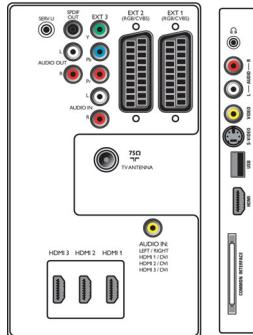

Bağlanabilirlik

- Ext 1 Scart: Sol/Sağ Ses, CVBS girişi/çıkışı, RGB
- Ext 2 Scart: Sol/Sağ Ses, CVBS girişi/çıkışı, RGB
- Ext 3: YPbPr, Sol/Sağ Ses girişi
- Ext 4: HDMI v1.3
- Ext 5: HDMI v1.3
- Ext 6: HDMI v1.3
- EasyLink (HDMI-CEC): Tek dokunuşla oynatma, Sistem bekleme
- Ön / Yan bağlantılar: HDMI v1.3, S-video girişi, CVBS girişi, Sol/Sağ Ses girişi, Kulaklık çıkışı, USB
- Diğer bağlantılar: Analog ses Sol/Sağ çıkışı, PC Ses girişi, S/PDIF çıkışı (koaksiyel), Ortak Arayüz

Güç

- Ortam sıcaklığı: 5 C° - 35 C°
- Şebeke elektrigi: 220 - 240V, 50/60 Hz
- Güç tüketimi: 140 W
- Bekleme durumunda güç tüketimi: 0,15 W

Boyutlar

- Set boyutları (G x Y x D): 819 x 518 x 95 mm
- Stand dahil boyutları ayarla (G x Y x D): 819 x 579 x 220 mm
- Ambalajla birlikte Ağırlık: 19 kg
- Ürün ağırlığı: 13 kg
- Ürün ağırlığı (+stand): 16 kg
- Kutu boyutları (G x Y x D): 918 x 629 x 255 mm
- Renkli kabin: Siyah kabinli dekoratif parlak siyah ön panel
- VESA duvara monte edilmeye uygun: 200 x 300 mm

Aksesuarlar

- Birlikte Verilen Aksesuarlar: Dönebilen masaüstü standı, Güç kablosu, Hızlı başlangıç kılavuzu, Kullanım Kılavuzu, Garanti belgesi, Uzaktan Kumanda, Uzaktan kumanda pilleri

Stereo system					Transmission system					
2CS DK	NICAM DK	2CS BG	NICAM I	NICAM LL	PAL BG	PAL D/K	PAL I	SECAM BG	SECAM DK	SECAM LL
•	•	•	•	•	•	•	•	•	•	•

Yayın tarihi 2019-06-25

Sürüm: 4.0.18

12 NC: 8670 000 34623
EAN: 87 12581 37074 9

© 2019 Koninklijke Philips N.V.
Tüm hakları saklıdır.

Teknik özellikler üzerinde önceden haber vermeden değişiklik yapılabilir. Ticari markalar, Koninklijke Philips N.V. şirketi veya ilgili kuruluşlara aittir.

www.philips.com