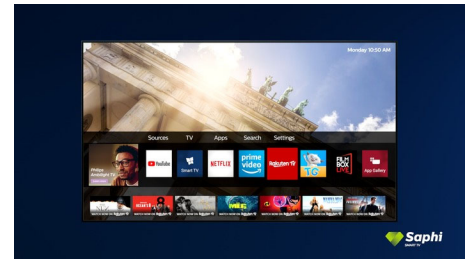

Saphi Smart-TV

SAPHI er et raskt og intuitivt operativsystem som gjør Philips Smart TV-en til en fryd å bruke. Gled deg over flott bildekvalitet og enknappstilgang til en tydelig ikonbasert meny. Bruk TV-en uten problemer, og gå raskt til populære Philips Smart TV-apper, inkludert YouTube, Netflix med mer.