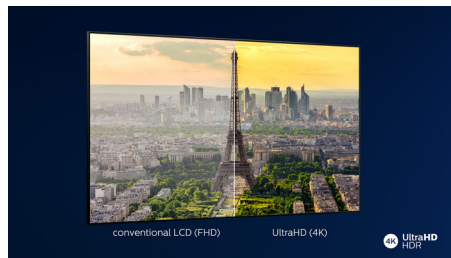

Støtter HDR10+

Philips-TV-en din er klar til å få mest mulig ut av HDR10+-videoforformatet. Nivåer for kontrast, farge og lysstyrke justeres fra bilde til bilde. Enten det er en favorittserie eller den nye storfilmene, blir skyggene dypere, reflektert lys blir sterkere og farger blir mer naturtro.