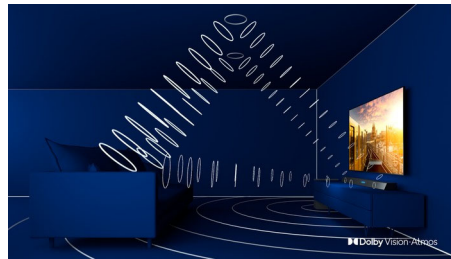

Høydepunkter

Tresidig Ambilight

Med Philips Ambilight blir filmer og spill enda bedre. Musikk akkompagneres av et lysshow. Og skjermen føles større enn den er. Intelligente LED-er rundt kantene av TV-en kaster fargene fra skjermen på veggene og inn i rommet i sanntid. Du får finjustert omgivelseslys. Og nok en grunn til å elske TV-en din.

4K LED-TV

Ultra HD har fire ganger så høy oppløsning sammenlignet med vanlig Full HD og lyser opp skjermen med over åtte millioner piksler og unik Ultra Resolution-oppskaleringsteknologi. Opplev forbedrede bilder uansett det opprinnelige innholdet, og få et skarpere bilde med overlegen dybde, kontrast, naturlig bevegelse og livaktige detaljer.

Pixel Precise Ultra HD

Skjønnheten til 4K Ultra HD TV-en ligger i alle detaljene. Pixel Precise Ultra HD-motoren fra Philips konverterer alle bildesignaler til fantastisk UHD-oppløsning på skjermen. Gled deg over jevne og skarpe bevegelige bilder og enestående kontrast. Oppdag dypere svart, hvitere hvitt, levende farger og naturlige hudtoner – hver gang fra alle kilder.

Dolby Vision og Dolby Atmos

Støtte for Dolbys førsteklasses lyd og videoformater betyr at HDR-innholdet du ser på, ser ut og høres utrolig virkelig. Enten det er den nyeste strømmeserien eller en Blu-ray-pakke, vil du kunne glede deg over kontrast, lysstyrke og farger som gjenspeiler regissørens opprinnelige intensjoner. Og høre romlig lyd med klarhet, detaljer og dybde.