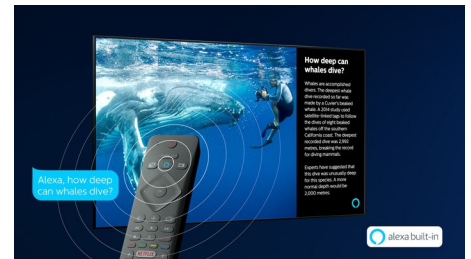

Saphi Smart-TV

SAPHI er et raskt og intuitivt operativsystem som gjør Philips Smart TV-en til en fryd å bruke. Gled deg over flott bildekvalitet og enknappstilgang til en tydelig ikonbasert meny. Bruk TV-en uten problemer, og gå raskt til populære Philips Smart TV-apper, inkludert YouTube, Netflix med mer.

Innebygd Alexa

Nå kan du bruke stemmen din til å styre Smart TV-en fra Philips. Bytt mellom TV-kanaler ved å si hva de heter. Bytt til spillkonsollen din. Styr smarthjemenerheter som lys og termostat. Med Alexa kan du gjøre alt dette og mye mer.