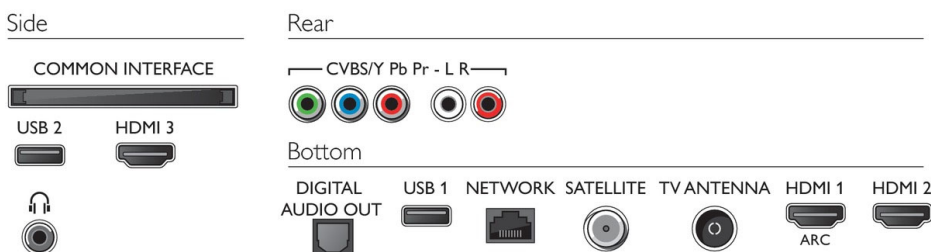

Tilbehør

- Vedlagt tilbehør: Fjernkontroll, 2 x AAA-batterier, Nettledning, Hurtigstartveiledning, Brosjyre om regelverk og sikkerhet, Bordstativ

Farge og utforming

- TV-front: Lyst sølv

Connections

Utgivelsesdato
2021-07-15