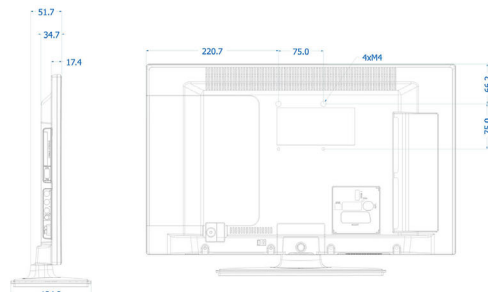

### Gniazda boczne

- Gniazdo Common Interface: CI+ 1.3
- Wyjście słuchawkowe: Gniazdo minijack
- USB1: USB 2.0
- Wejście audio-wideo: CVBS+L/P (Cinch)

### Gniazda tylne

- Scart: CVBS, RGB, SVHS
- Antena: IEC-75
- HDMI1: HDMI 1.3
- Cyfrowe wyjście audio: Koncentryczne (SPDIF)
- Wejście VGA: 15-pinowe D-sub

### Wymiary

- Szerokość urządzenia: 516 mm
- Wysokość urządzenia: 317 mm
- Głębokość urządzenia: 35/43 mm
- Waga produktu: 2,8 kg
- Szerokość urządzenia (z podstawą): 516 mm
- Wysokość urządzenia (z podstawą): 352 mm
- Głębokość urządzenia (z podstawą): 134 mm
- Waga produktu (z podstawą): 3,0 kg