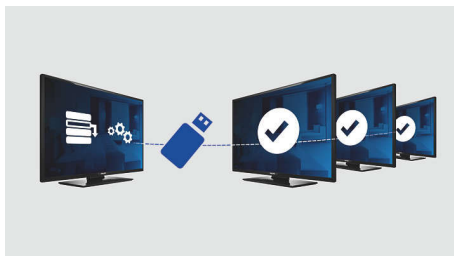

Klonowanie ustawień przez USB

Umożliwia proste kopiowanie wszystkich zaprogramowanych kanałów i ustawień z jednego telewizora do innych w czasie krótszym niż 1 minuta. Funkcja ta zapewnia jednakowe ustawienia w różnych telewizorach oraz znacznie skraca czas i koszty instalacji.

Tryb więzienia

Ten przyjazny telewizor jest wyposażony w funkcje trybu więzienia w celu kontrolowania komunikacji. Zaawansowany tryb zabezpieczający pozwala wyłączyć wybrane przez instytucje penitencjarne funkcje, np. telegazetę, elektroniczny przewodnik telewizyjny, napisy i porty USB.

Przezroczysta pokrywa tylna

Przezroczysta pokrywa tylna ułatwia odkrycie przedmiotów ukrytych w telewizorze. Rozwiązanie przeznaczone do montażu w więzieniach i ośrodkach tymczasowego przechowywania.