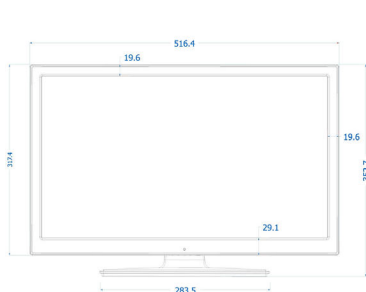

### Gniazda boczne

- Gniazdo Common Interface: CI+ 1.3
- Wyjście słuchawkowe: Gniazdo minijack
- USB1: USB 2.0
- Wejście audio-wideo: CVBS+L/P (Cinch)

### Gniazda tylne

- Scart: CVBS, RGB, SVHS
- Antena: IEC-75
- HDMI1: HDMI 1.3
- Cyfrowe wyjście audio: Koncentryczne (SPDIF)
- Wejście VGA: 15-pinowe D-sub

### Wymiary

- Szerokość urządzenia: 516 mm
- Wysokość urządzenia: 317 mm
- Głębokość urządzenia: 35/43 mm
- Waga produktu: 2,8 kg
- Szerokość urządzenia (z podstawą): 516 mm
- Wysokość urządzenia (z podstawą): 352 mm
- Głębokość urządzenia (z podstawą): 134 mm
- Waga produktu (z podstawą): 3,0 kg

[www.philips.com](http://www.philips.com)

- Zgodny uchwyt ścienny: 75 x 75 mm, M4

\* Dostępność funkcji będzie zależna sposobu realizacji wybranego przez osobę integrującą system.

\* Typowy pobór energii włączonego urządzenia pomierzony według normy IEC62087 Ed 2. Faktyczny pobór energii zależy od sposobu użytkowania telewizora.