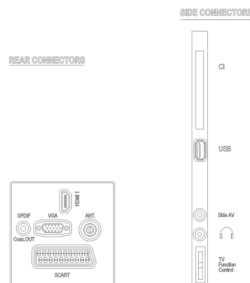

Healthcare

- Vezérlés: Multifunkciós távvezérlő
- Kényelem: Fejhallgató-kimenet

Hang

- Kimeneti teljesítmény (RMS): 5 W (2 x 2,5 W)
- Hangzásjavítás: Automatikus hangerő-kiegyenlítő, Incredible Surround, Magas/mély hangszínszabályzó, Clear Sound

Hangszórók

- Beépített hangszórók: 2

Csatlakoztathatóság

- AV csatlakozók száma: 1
- HDMI csatlakozók száma: 1
- HDMI funkciók: Audió visszirányú csatorna
- Scart csatlakozók (RGB/CVBS) száma: 1
- USB csatlakozók száma: 1
- Elülső / oldalsó csatlakozók: Audió L/R bemenet, CVBS be, Fejhallgató-kimenet, USB 2.0
- Egyéb csatlakozások: Antenna IEC75, S/PDIF kimenet (koaxiális), VGA PC-bemenet, Általános interfész plusz (CI+)

Tápellátás

- Hálózati tápellátás: AC 220-240 V; 50-60 Hz
- Környezeti hőmérséklet: 5 °C-tól 35 °C-ig
- Fogyasztás készenléti üzemmódban: $0,3\text{ W}$
- Energiaméretosztály: A
- EU energiaméret szerinti teljesítmény: 25 W
- Energiamegtakarítási funkciók: Eco mód, Kép némítása (rádióhoz)
- Energiafogyasztás kikapcsolt módban: $0,3$
- Éves energiafogyasztás: 36 kWh

Tartozékok

- Mellékelt tartozékok: Távvezérlő, Elemek a távvezérlőhöz, Hálózati tápkábel, Asztali állvány, Garancialevél, Jogi és biztonsági brosúra
- Opcionális tartozékok: 22AV8573/00 beállító távvezérlő

Kiadás dátuma
2024-04-04

Verzió: 7.4.9

EAN: 87 12581 68306 1

© 2024 Koninklijke Philips N.V.
Minden jog fenntartva.

A műszaki adatok előzetes figyelmeztetés nélkül változhatnak. Minden védjegy a Koninklijke Philips N.V. céget, vagy az illető jogtulajdonost illeti

www.philips.com