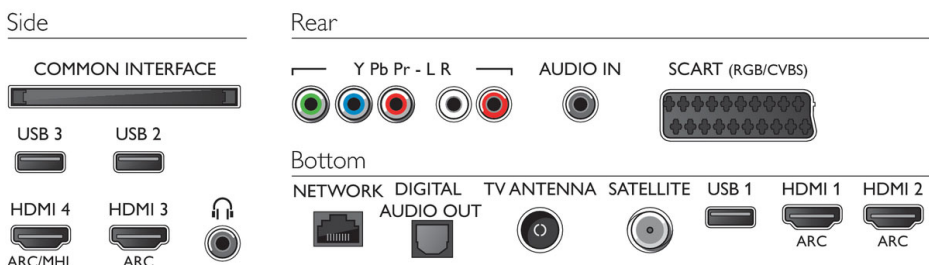

Connections

Data apariției 2019-06-20

Versiune: 10.1.1

12 NC: 8670 001 44647
EAN: 87 18863 01192 8

© 2019 Koninklijke Philips N.V.
Toate drepturile rezervate.

Specificațiile pot fi modificate fără preaviz. Mărcile comerciale sunt proprietatea Koninklijke Philips N.V. sau a deținătorilor lor legali.

www.philips.com

- Ofertele aplicației Android variază în funcție de țară. Pentru mai multe detalii, vizitează magazinul local Google Play.
- Consum de energie în kWh pe an, conform consumului televizorului pentru 4 ore de funcționare pe zi, timp de 365 zile. Consumul real de energie variază în funcție de modul în care este utilizat televizorul.
- Televizorul suportă recepția DVB de emisiuni 'Free to air'. Este posibil ca anumiți operatori DVB să nu fie suportați. Poți găsi o listă actualizată în secțiunea Întrebări frecvente pe site-ul de asistență Philips. Pentru unii operatori, se cere acces condiționat și abonament. Pentru informații suplimentare, contactează-ți operatorul.
- Funcționalitatea Google Cast depinde de aplicațiile și dispozitivele compatibile cu Google Cast. Pentru mai multe detalii, vizitează pagina de produse Google Cast.
- Aplicația Philips TV Remote și funcțiile corelate variază în funcție de modelul de televizor, operator și țară, precum și de modelul dispozitivului inteligent și sistemul de operare. Pentru mai multe detalii, vizitează: www.philips.com/TVRemoteapp.
- Ofertele aplicației Smart TV variază în funcție de modelul de televizor și țară. Pentru mai multe detalii, vizitează: www.philips.com/smarttv.
- Înregistrare USB numai pentru canale digitale, înregistrările pot fi limitate de protecția împotriva transmiterii (CI+). Se pot aplica restricții în funcție de canal și țară.
- Reține că s-ar putea ca aplicațiile Amazon să nu fie întotdeauna disponibile în țara ta (în prezent, aplicațiile Amazon funcționează numai în Regatul Unit, Germania, Austria).
- Acest televizor conține plumb în anumite piese sau componente acolo unde nu există alternative tehnologice, în conformitate cu clauzele de exceptare ale directivei RoHS.