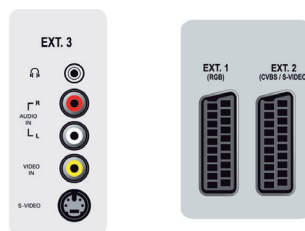

Conectividad

- **Euroconector externo 1:** L/R de audio, Entrada/salida de CVBS, RGB
- **Euroconector externo 2:** L/R de audio, Entrada/salida de CVBS, Entrada de S-vídeo
- **Ext 3:** Entrada de S-vídeo, Entrada de CVBS, Entrada I/D de audio
- **Ext 4:** YPbPr, Entrada I/D de audio
- **Ext 5:** HDMI
- **Ext 6:** HDMI
- **Número de euroconectores:** 2
- **Otras conexiones:** Salida de auriculares

Alimentación

- **Temperatura ambiente:** 5 °C a 40 °C
- **Red eléctrica:** 220 - 240 V, 50/60 Hz
- **Consumo de energía:** 175 W
- **Consumo en modo de espera:** < 1 W

Accesorios

- **Accesorios incluidos:** Soporte para la mesa, Cable de alimentación, Guía de configuración rápida, Manual de usuario, Tarjeta de registro, Certificado de garantía, Mando a distancia, Pilas para mando a distancia
- **Accesorios opcionales:** Soporte para el suelo

Dimensiones

- **Color de la carcasa:** Negro brillante
- **Dimensiones del equipo (An. x Al x Pr.):** 944 x 628 x 113 mm
- **Dimensiones del equipo con soporte (An. x Al x Pr.):** 944 x 690 x 286 mm
- **Peso del producto:** 21,6 kg
- **Peso del producto (+ soporte):** 29,6 kg
- **Dimensiones de la caja (An. x Al x Pr.):** 1014 x 733 x 330 mm
- **Peso incluido embalaje:** 35 kg
- **Compatible con el montaje en pared VESA:** 600 x 400 mm

Stereo system					Transmission system					
2CS DK	NICAM DK	2CS BG	NICAM I	NICAM LL'	PAL BG	PAL D/K	PAL I	SECAM BG	SECAM DK	SECAM LL'
•	•	•	•	•	•	•	•	•	•	•