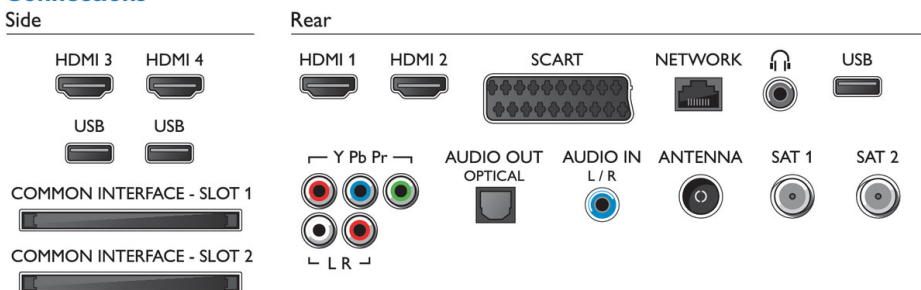

Hangolóegység/Vétel/Adás

- Digitális TV: 2 x DVB-T/T2/C/S/S2, Astra HD+ támogatás
- MPEG támogatás: MPEG2, MPEG4
- Videolejátszás: NTSC, PAL, SECAM
- TV-műsorfüzet*: 8 napos elektronikus programfüzet
- Jelerősség kijelzése
- Teletext: 1200 oldalnyi hiperhivatkozás

Tápellátás

- Hálózati tápellátás: 220 - 240 V AC, 50/60 Hz
- Környezeti hőmérséklet: 5 °C-tól 35 °C-ig
- EU energiacímke szerinti teljesítmény: 112 W
- Éves energiafogyasztás: 155 kWh
- Energiacímke-osztály: A
- Fogyasztás készenléti üzemmódban: < 0,3 W
- Energiafogyasztás kikapcsolt módban: < 0,3 W
- Energiamegtakarítási funkciók: Automatikusan kikapcsoló időzítő, Fényérzékelő, Kép némitása (rádióhoz)

Méretetek

- Doboz méretei (Sz x Ma x Mé): 1369 x 1129 x 198 mm
- Egység méretei (Sz x Ma x Mé): 1227 x 714 x 33 mm
- A készülék méretei állvánnyal (Sz x Ma x Mé): 1333 x 756 x 236 mm
- Termék tömege: 18,4 kg
- Termék tömege (+állvány): 20,1 kg
- Tömeg, a csomagolással együtt: 32,3 kg
- A VESA szabvánnyal kompatibilis: 200 x 200 mm
- Felület (hátdoldal): Szürke
- Felület (elülső): fekete
- Felület (oldalsó): Fekete felületkezelte alumínium

Tartozékok

- Mellékelt tartozékok: Vezeték nélküli mélynyomó, 2 db aktív 3D szemüveg, íves állvány, Távvezérlő, 2 db AA akkumulátor, Hálózati tápkábel, Gyors üzembe helyezés útmutató, Jogi és biztonsági brosúra
- Opcionális tartozékok: Aktív PTA509 szemüveg, Aktív PTA519 szemüveg

Connections

Kiadás dátuma
2019-09-19

Verzió: 6.3.3

12 NC: 8670 001 10211
EAN: 87 12581 70513 8

© 2019 Koninklijke Philips N.V.
Minden jog fenntartva.

A műszaki adatok előzetes figyelmeztetés nélkül változhatnak. Minden védjegy a Koninklijke Philips N.V. céget, vagy az illető jogtulajdonost illeti

www.philips.com

* A Philips TV Remote alkalmazás és a kapcsolódó funkciók a TV-modellek és országok, valamint az intelligens készülékek és operációs rendszereik függvényében változhatnak. További részletek: www.philips.com/TV

* Mutató funkció a használt Smart TV alkalmazás függvényében.

* Smart TV alkalmazással kapcsolatban látogassa meg a www.philips.com/TV weboldalt az Ön országában kínált szolgáltatások áttekintéséhez

* USB felvétel csak digitális csatornákról készíthető, és előfordulhat, hogy a felvételeket korlátozza a műsorszórás másolásvédelme (CI+). Az egyes országokra és csatornákra eltérő korlátozások vonatkozhatnak.

* Az Android, a Google Play és további márkajelzések a Google Inc. védjegyei.

* A szülők ellenőrizzék, hogy gyermekeik nem tapasztalnak-e a fentiekben leírt kellemetlen tüneteket 3D nézése közben. 3D műsor nézése 6 éven aluli gyermekek számára nem javasolt, mivel még nem fejlődött ki teljesen a látórendszerük.

* Az eszköz alkalmas a magyarországi földfelszíni, szabad hozzáférésű digitális televíziós műsorszórás vételére.

* Éves energiafogyasztás kWh-ban - a televízió 365 napon át tartó, napi 4 órányi működtetéséhez szükséges áramfogyasztást alapul véve. A tényleges energiafogyasztás a televízió használati módjától függ.

* Az elektronikus műsorfüzet (EPG) és a tényleges megtekinthetőség (legfeljebb 8 napig) ország- és szolgáltatófüggő.

* (Philips) csak adott Philips lejátszó készülékkel kompatibilis.