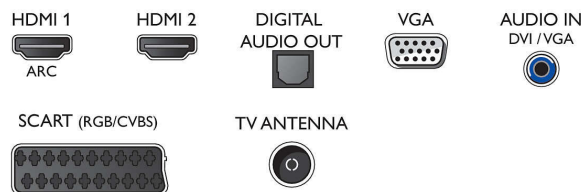

Ääni

- Lähtöteho (RMS): 6 W
- Äänenparannus: Incredible Surround -ääni, Kirkas ääni, Automaattinen äänenvoimakkuuden säätö,

Bassosäätö, Smart-ääni

Liitännät

- HDMI-liitännöjen määrä: 2
- EasyLink (HDMI-CEC): Kaukosäätimen infrapunalähtöä, Järjestelmän äänensäätö, Järjestelmän valmiustila, Toisto yhdellä painikkeella
- Scart-liitännöjen lukumäärä (RGB/CVBS): 1
- USB-liitännöjen lukumäärä: 1
- Muut liitännät: Common Interface Plus (CI+), Digitaalinen äänilähtö (optinen), Kuulokelähtö, Palveluliitäntä, IEC75-antenni, Äänitulo (DVI)

Lisätarvikkeet

- Mukana tulevat lisätarvikkeet: Kaukosäädin, Pöytäjalusta, Virtajohto, Pikaopas, Laki- ja turvallisuuseseite, 2 AAA-paristoa

Mitat

- Laitteen leveys: 560 mm
- Laitteen korkeus: 336 mm
- Laitteen syvyys: 35 mm
- Laitteen paino: 3 kg
- Laitteen leveys (jalustan kanssa): 560 mm
- Laitteen korkeus (jalustan kanssa): 344 mm
- Laitteen syvyys (jalustan kanssa): 112 mm
- Tuotteen paino (+jalusta): 3.2 kg
- Laatikon leveys: 630 mm
- Laatikon korkeus: 415 mm
- Laatikon syvyys: 100 mm
- Paino pakattuina: 4,4 kg
- Sopii seinätelineeseen: 75 x 75 mm
- TV:n jalustan leveys: 494.9 mm

Connections

Side

Rear

Julkaisupäivä 2023-10-21

Versio: 12.4.8

EAN: 87 18863 01013 6

© 2023 Koninklijke Philips N.V.
Kaikki oikeudet pidätetään.

Tiedot voivat muuttua ilman erillistä ilmoitusta.
Tavaramerkit ovat Koninklijke Philips N.V:n tai omistajiensa omaisuutta.