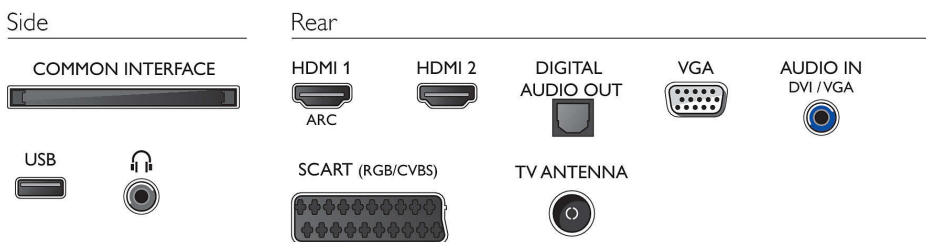

Tilslutningsmuligheder

- Antal HDMI-tilslutninger: 2
- EasyLink (HDMI-CEC): Fjernbetjenings-pass-through, System-lydkontrol, System-standby, Afspilning med ét tryk
- Antal scart-stik (RGB/CVBS): 1
- Antal USB-stik: 1
- Andre tilslutninger: Common Interface Plus (CI+), Digital lydudgang (optisk), Hovedtelefonudgang, Servicestik, Antenne IEC75, Lydindgang (DVI)

Strøm

- Lysnet: 220-240 V AC, 50/60 Hz
- Omgivende temperatur: 5-35°C
- Standby-strømforbrug: $\leq 0,3\text{ W}$
- Klasse for energimærke: A
- EU-energimærke - strøm: 22 W
- Strømbesparende funktioner: Timer til auto-sluk, Eco-tilstand, Slå billede fra (ved radio)
- Strømforbrug ved slukket tilstand: $\leq 0,3\text{ W}$
- Årligt energiforbrug: 32 kWh-timer
- Blyholdig: Ja*
- Kviksvindhold: 0 mg

Tilbehør

- Medfølgende tilbehør: Fjernbetjening, Bordstand, Netledning, Lynhåndbog, Brochure med oplysninger om juridiske forhold og sikkerhed, 2 x AAA batterier

Mål

- Bredde: 560 mm
- Højde: 336 mm
- Dybde: 35 mm
- Produktvægt: 3 kg
- Bredde (med stand): 560 mm
- Højde (med stand): 344 mm
- Dybde (med stand): 112 mm
- Produktvægt (+ stand): 3.2 kg
- Bredde (emballage): 630 mm
- Højde (emballage): 415 mm
- Dybde (emballage): 100 mm
- Vægt inkl. emballage: 4,4 kg
- Kan monteres på en væg: 75 x 75 mm
- Tv-stander, breddeafstand: 494.9 mm

Connections

Udgivelsesdato
2023-10-21

Version: 12.4.8

EAN: 87 18863 01013 6

© 2023 Koninklijke Philips N.V.
Alle rettigheder forbeholdes.

Specifikationerne kan ændres uden varsel. Varemærker tilhører Koninklijke Philips N.V. eller deres respektive ejere.

www.philips.com

* EPG og den faktiske synlighed (op til 8 dage) afhænger af land og operatør.
* Energiforbrug i kWh pr. år, baseret på strømforbruget for et TV der er tændt i 4 timer om dagen i 365 dage. Det faktiske energiforbrug vil afhænge af, hvordan TV'et anvendes.
* TV'et understøtter DVB-modtagelse af gratis kanaler. Bestemte DVB-udbydere understøttes muligvis ikke. Du kan se en opdateret liste i afsnittet Ofte stillede spørgsmål på Philips' support-websted. For nogle udbydere kræves der programkort eller abonnement. Kontakt din udbyder for at få flere oplysninger.
* (Philips) kun kompatibel med specifik Philips-afspillerenhed.