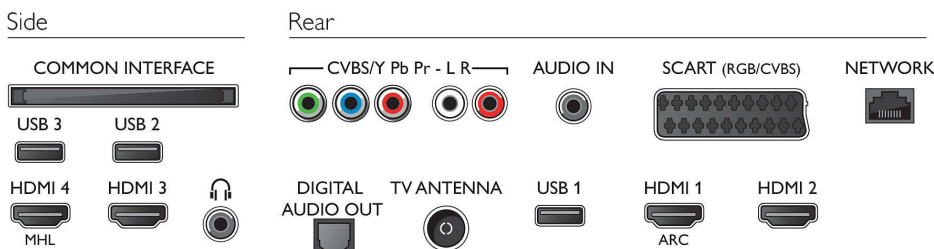

Drift

- Strømnett: AC 220–240 V 50/60 Hz
- Omgivelsestemperatur: 5 til 35 °C
- Effektforbruk i standby: $\leq 0,3\text{W}$
- Energimerkeklasse: A++
- EUs energimerke for strøm: 80 W
- Strømsparingsfunksjoner: Timer for automatisk avslåing, Slå av bilde (for radio)
- Effektforbruk når apparatet er slått av: 0,3
- Årlig energiforbruk: 117 kWh
- Spor av bly: Ja*
- Kvikksølvinnhold: 0 mg

Tilbehør

- Vedlagt tilbehør: Fjernkontroll, Nettledning, Hurtigstartveiledning, Brosjyre om regelverk og

sikkerhet, Bordstativ, 2 x AAA-batterier

Farge og utforming

- TV-front: Black High Gloss

Mål

- Bredde, apparat: 1457,9 millimeter
- Høyde, apparat: 849,3 millimeter
- Dybde, apparat: 89,5 millimeter
- Produktvekt: 23,5 kg
- Bredde, apparat (med stativ): 1565,35 millimeter
- Høyde, apparat (med stativ): 907,4 millimeter
- Dybde, apparat (med stativ): 259 millimeter
- Produktvekt (+stativ): 24 kg
- Eskebredde: 1598 millimeter
- Eskehøyde: 980 millimeter
- Eskedybde: 200 millimeter
- Vekt, inkl. emballasje: 32 kg
- Veggfeste-kompatibel: 400 x 200 mm
- TV-stativets bredde: 1565,35 millimeter

Connections

Utgivelsesdato
2023-10-21

Versjon: 10.1.1

EAN: 87 18863 01062 4

© 2023 Koninklijke Philips N.V.
Alle rettigheter forbeholdt.

Spesifikasjonene kan endres uten varsel. Varemerker tilhører Koninklijke Philips N.V. eller deres respektive eiere.

www.philips.com

- EPG og faktisk synlighet (opptil 8 dager) avhenger av land og leverandør.
- Energiforbruk i kWh per år basert på strømforbruket til TV-en for fire timer per dag i 365 dager. Det faktiske strømforbruket avhenger av hvordan TV-en brukes.
- TV-en støtter DVB-mottak av gratiskanaler. Enkelte DVB-operatører støttes kanskje ikke. Du finner en oppdatert liste under Vanlige spørsmål (FAQ) på Philips' webområde for kundestøtte. Enkelte operatører krever betaling for tilgang samt abonnement. Kontakt din operatør for mer informasjon.
- (Philips) bare kompatibel med bestemt Philips-spillerenhet.
- TV Remote-appen fra Philips og de relaterte funksjonene varierer etter TV-modell, operatør og land, i tillegg til smartenhetsmodell og operativsystem. Hvis du vil ha mer informasjon, kan du gå til: www.philips.com/TVRemoteapp.
- Funksjonene på Smart TV-appen varierer etter TV-modell og land. Hvis du vil ha mer informasjon, kan du gå til: www.philips.com/smarttv.
- USB-opptak bare for digitale kanaler, opptak kan være begrenset av kopibeskyttelse for kringkasting (CI+). Det kan også forekomme nasjonale restriksjoner og begrenset kanalutvalg.
- Kompatibilitet krever WiFi MiraCast-sertifisering og Android 4.2 eller senere. Hvis du vil ha mer informasjon, kan du se i dokumentasjonen for enheten.